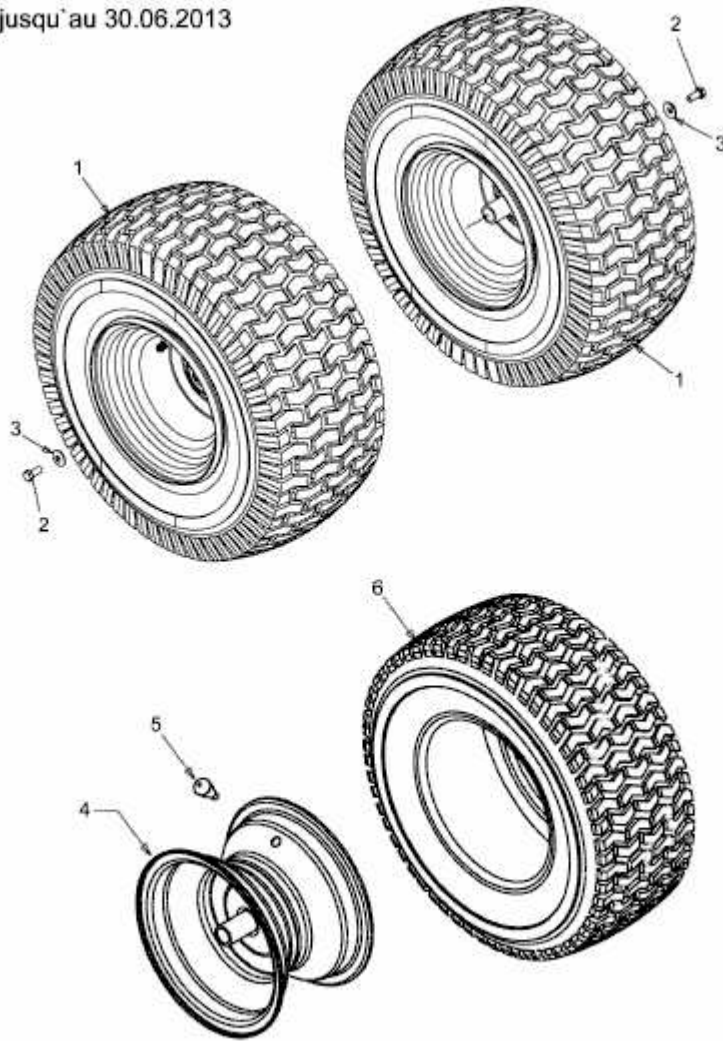

LG 175 > 13TN773G600 (2011) > RÄDER HINTEN 20X8 BIS 30.06.2013

bis 30.06.2013  
to 30.06.2013  
jusqu' au 30.06.2013

E3-03793A-01