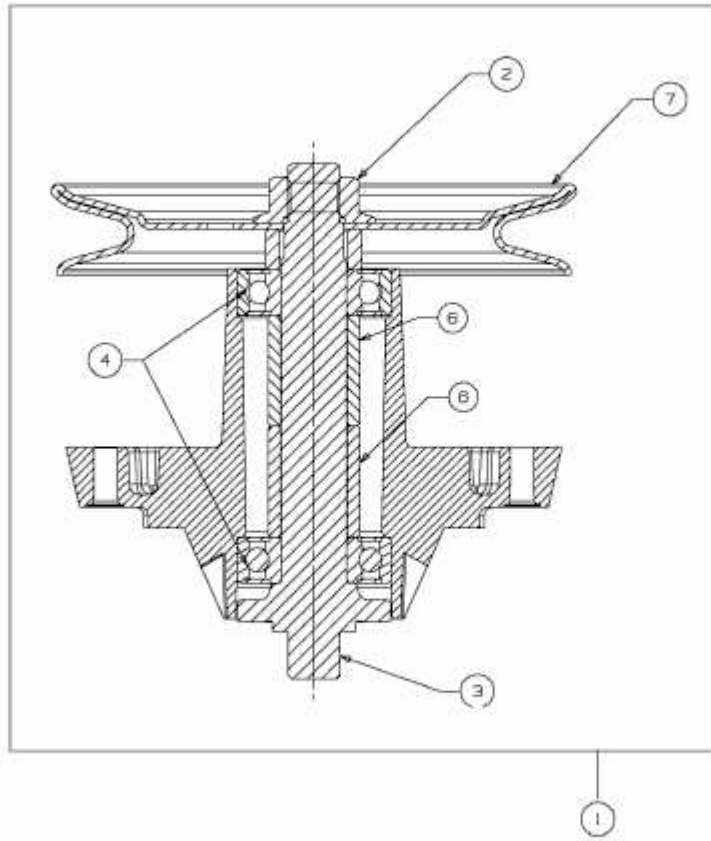

LG 175 > 13TN773G600 (2011) > MESSERSPINDEL 618-04456A

E3-07447A-01