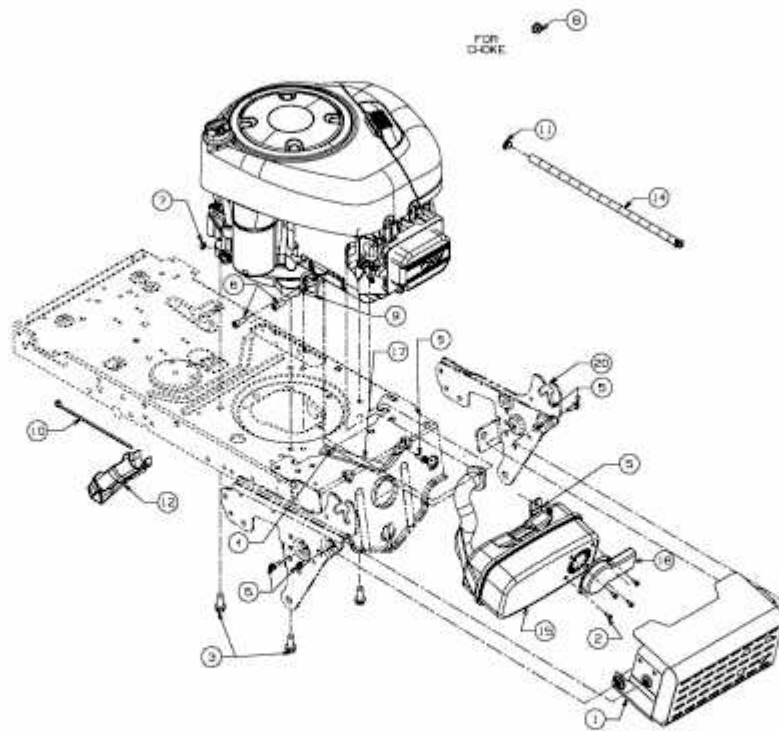

LG 175 > 13TN773G600 (2011) > MOTORZUBEHÖR

E3-04366C-01