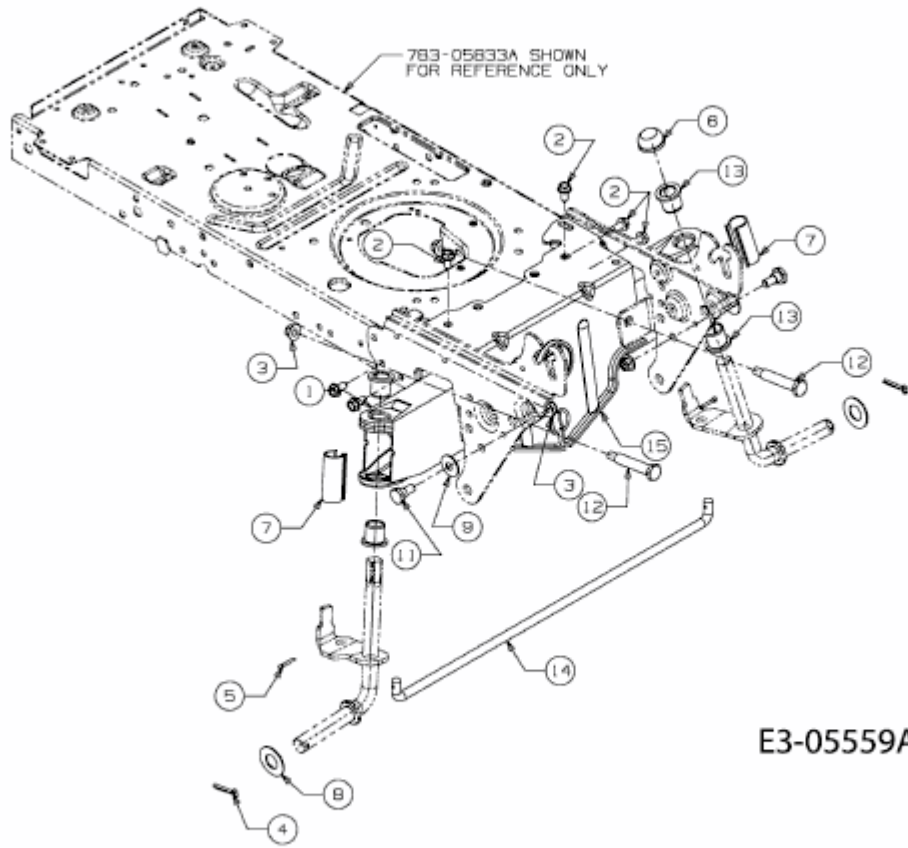

LG 175 > 13TN773G600 (2011) > VORDERACHSE

E3-05559A-01