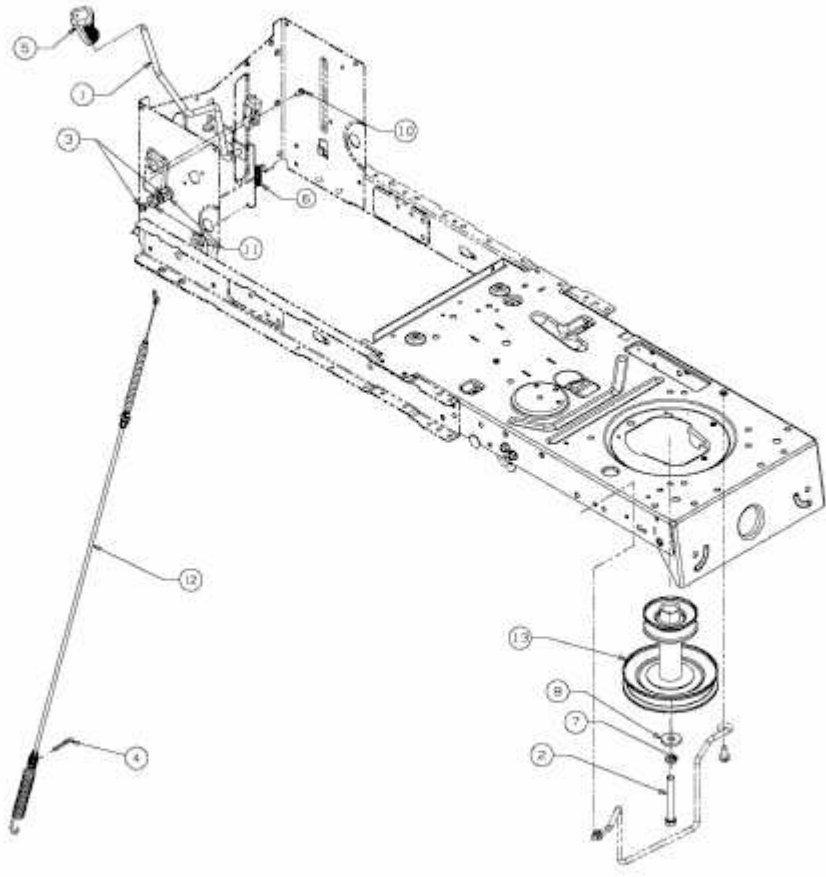

LG 175 > 13TN773G600 (2011) > MÄHWERKSEINSCHALTUNG, MOTORKEILRIEMENSCHLEIFE

E3-05555A-01