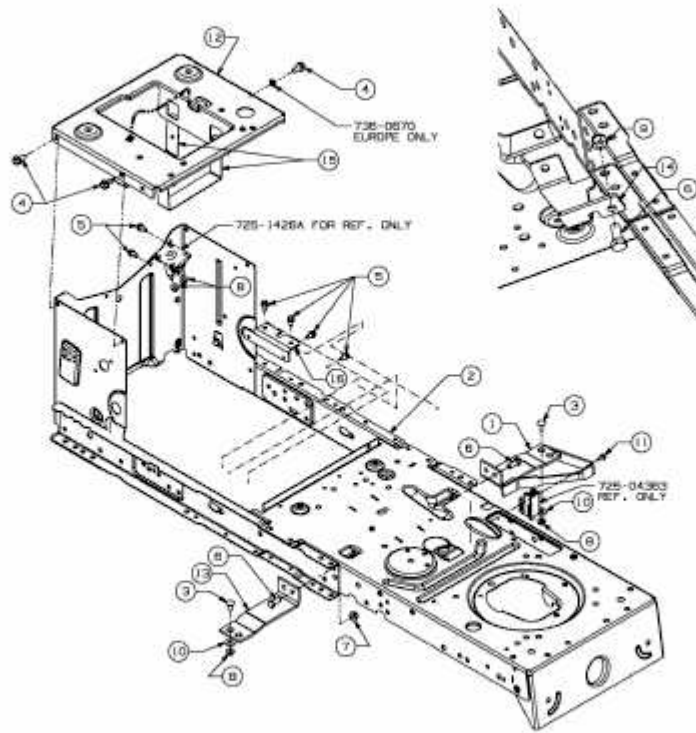

LG 175 > 13TN773G600 (2011) > RAHMEN

E3-06546A-01