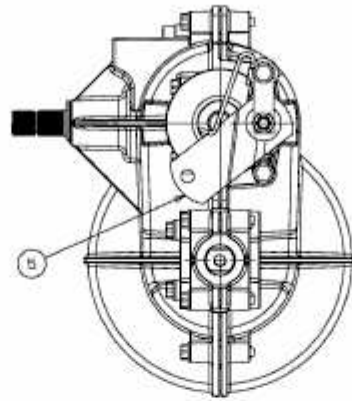

LG 175 > 13TN773G600 (2011) > BREMSE

E3-06545A-03