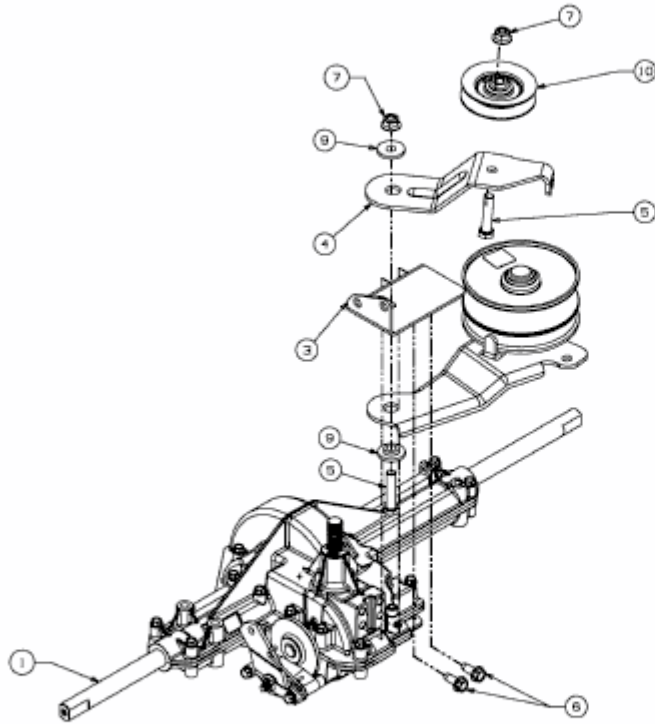

LG 175 > 13TN773G600 (2011) > GETRIEBE, VARIATOR

E3-06545A-02