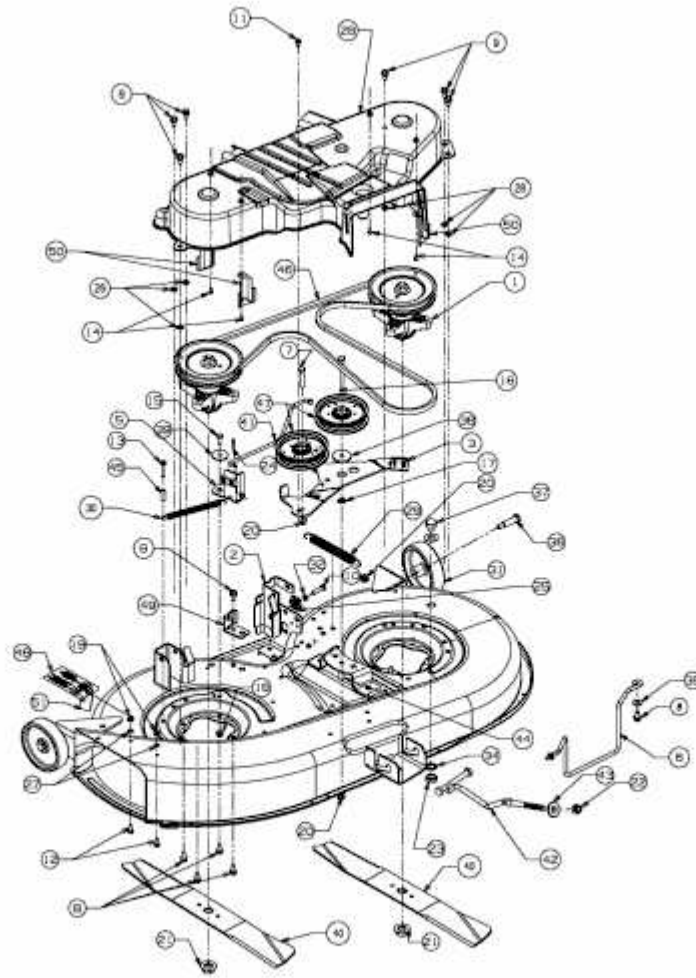

LG 175 > 13TN773G600 (2011) > MÄHWERK G (42"/107CM)

E3-02764D-01