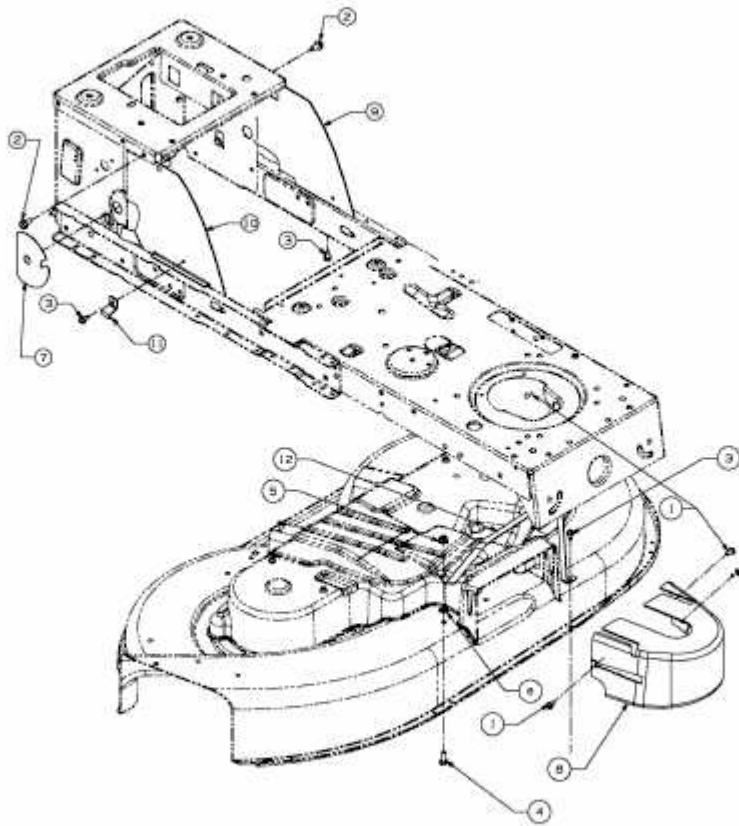

LG 175 > 13TN773G600 (2011) > ABDECKUNGEN MÄHWERK G (42"/107CM)

E3-03852C-01