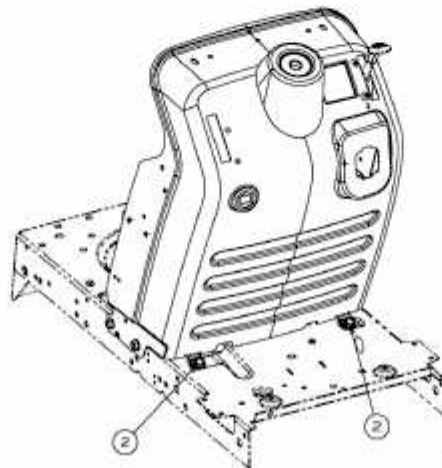

LG 175 > 13TN773G600 (2011) > ARMATURENBRETT

E3-02734D-01