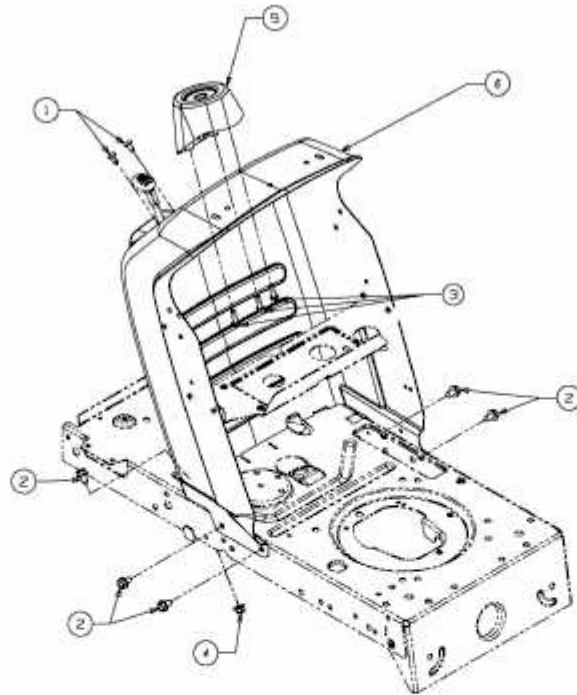

LG 175 > 13TN773G600 (2011) > ARMATURENBRETT

E3-02734D-01