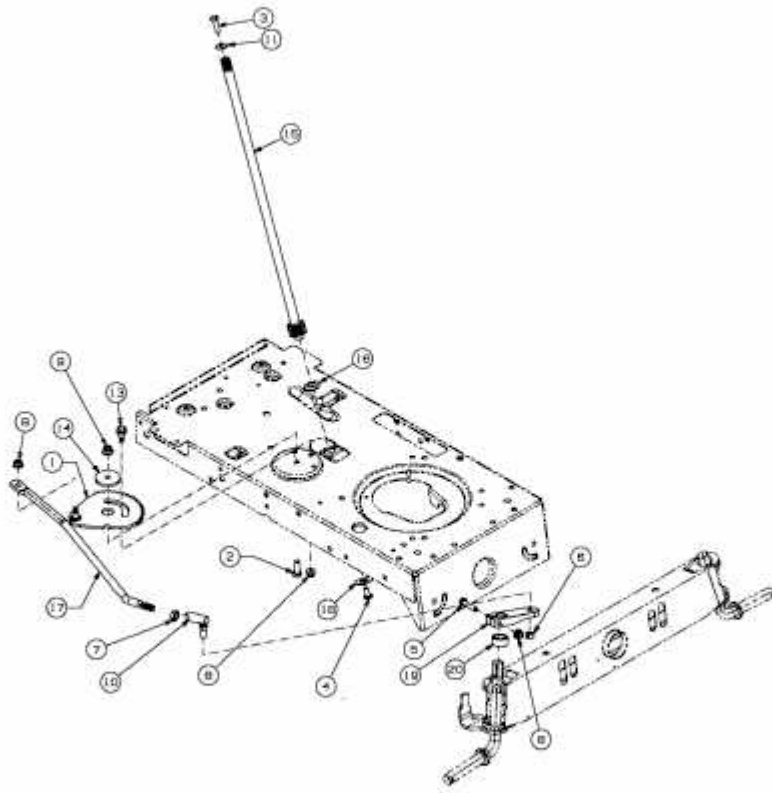

LG 175 > 13TN773G600 (2011) > LENKUNG

E3-02700C-01