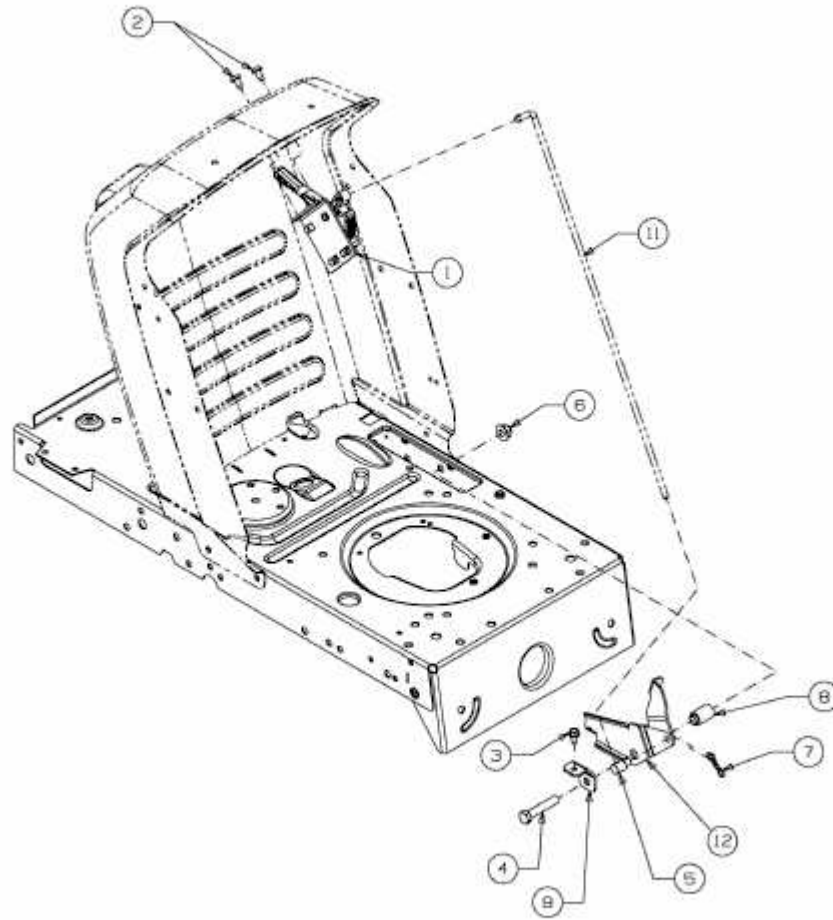

LG 175 > 13TN773G600 (2011) > GESCHWINDIGKEITSREGELUNG

E3-02719E-01