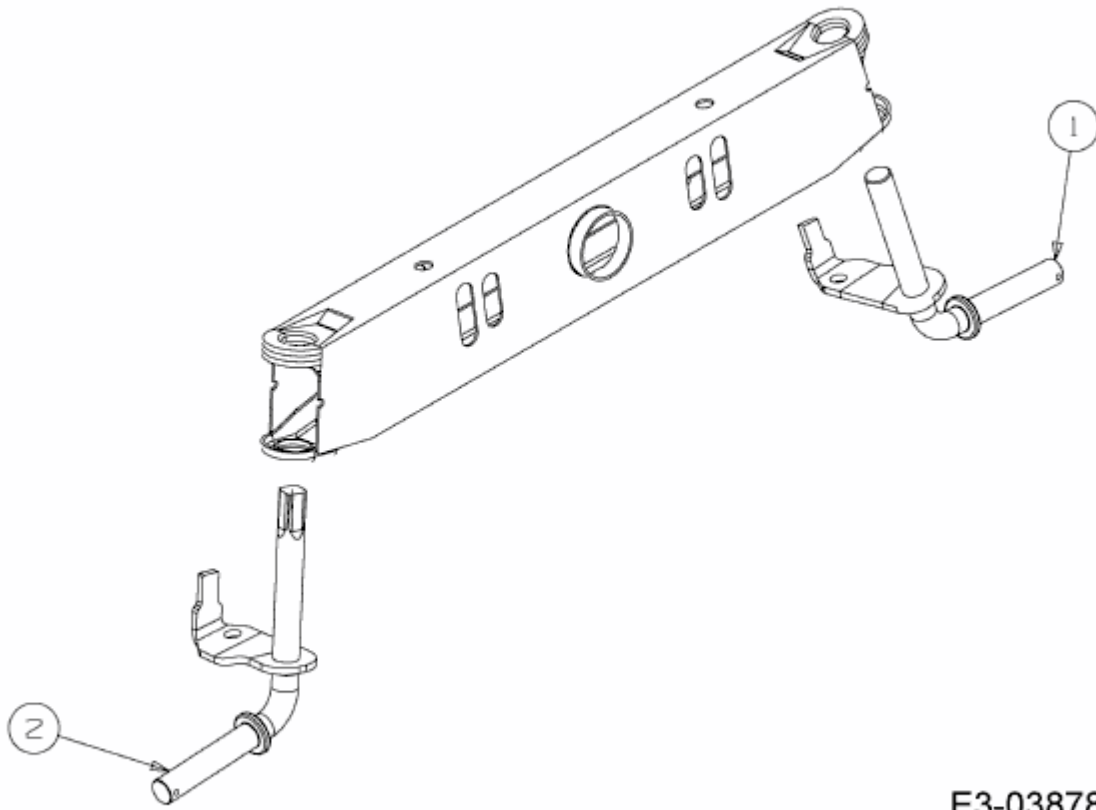

LG 175 > 13TN773G600 (2011) > ACHSSCHENKEL

E3-03878B-01