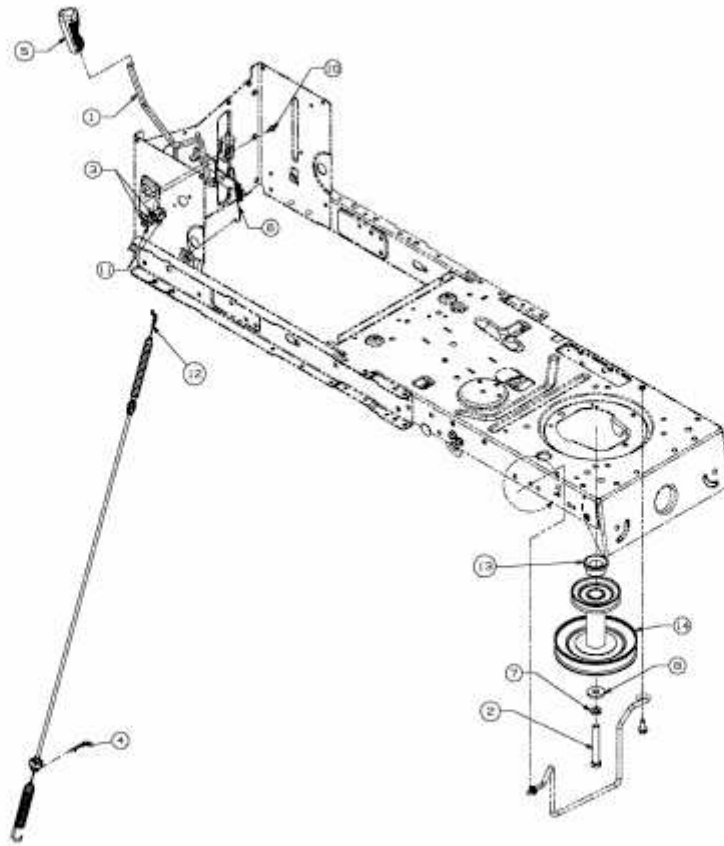

AMBITION 96.155 H > 13TM79RF650 (2014) > MÄHWERKSEINSCHALTUNG,
MOTORKEILRIEMENSCHLEIBE

E3-05556C-01