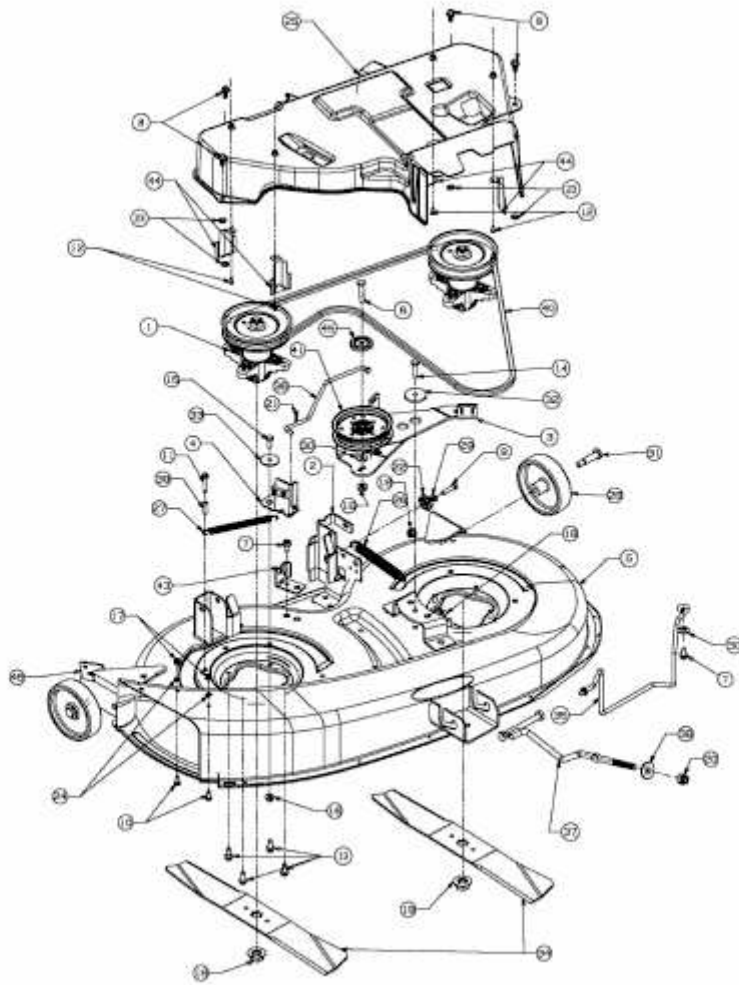

AMBITION 96.155 H > 13TM79RF650 (2013) > MÄHWERK F (38"/96CM)

E3-02763E-01