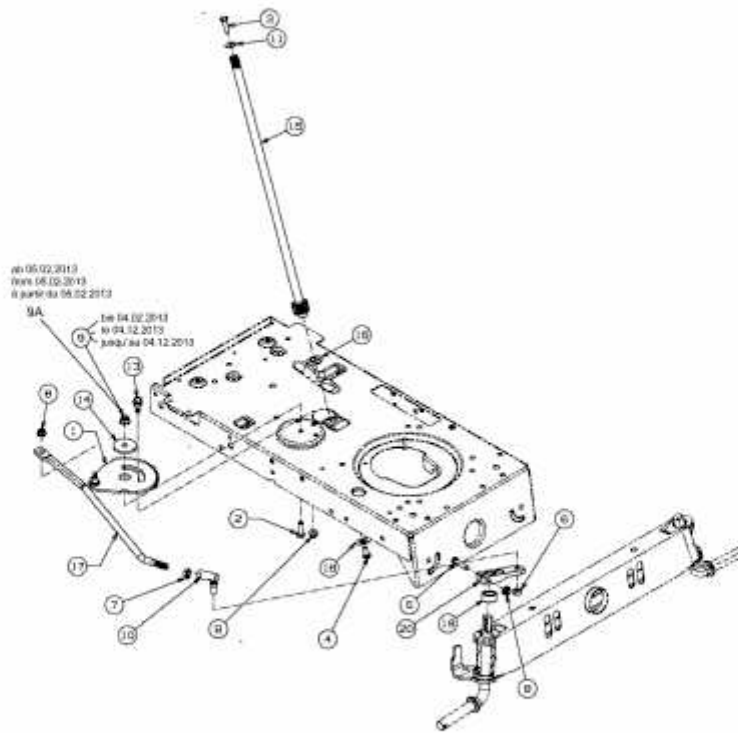

AMBITION 96.155 H > 13TM79RF650 (2013) > LENKUNG

E3-02700D-01