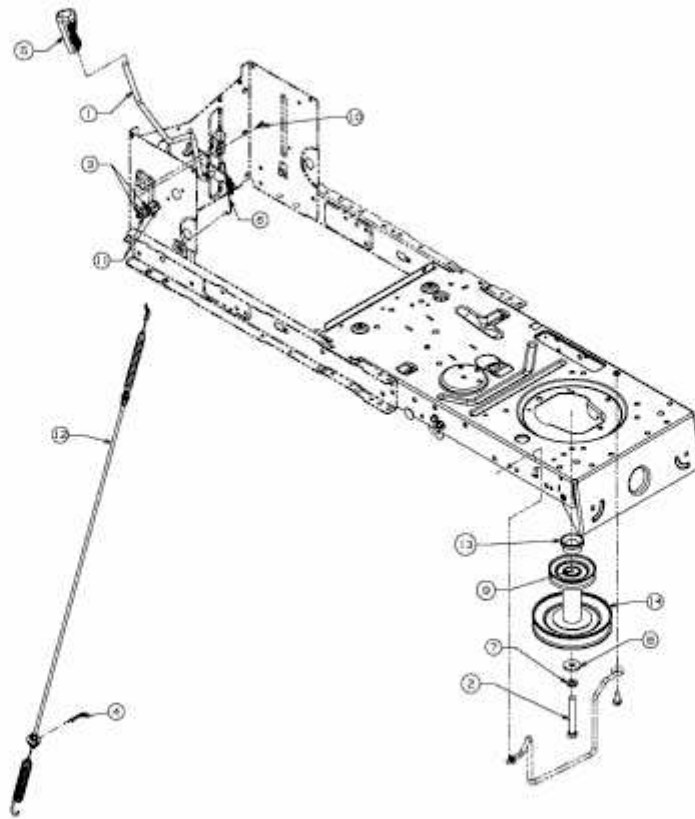

AMBITION 96.155 H > 13TM79RF650 (2012) > MÄHWERKSEINSCHALTUNG,  
MOTORKEILRIEMENSCHIBE

E3-05556B-01