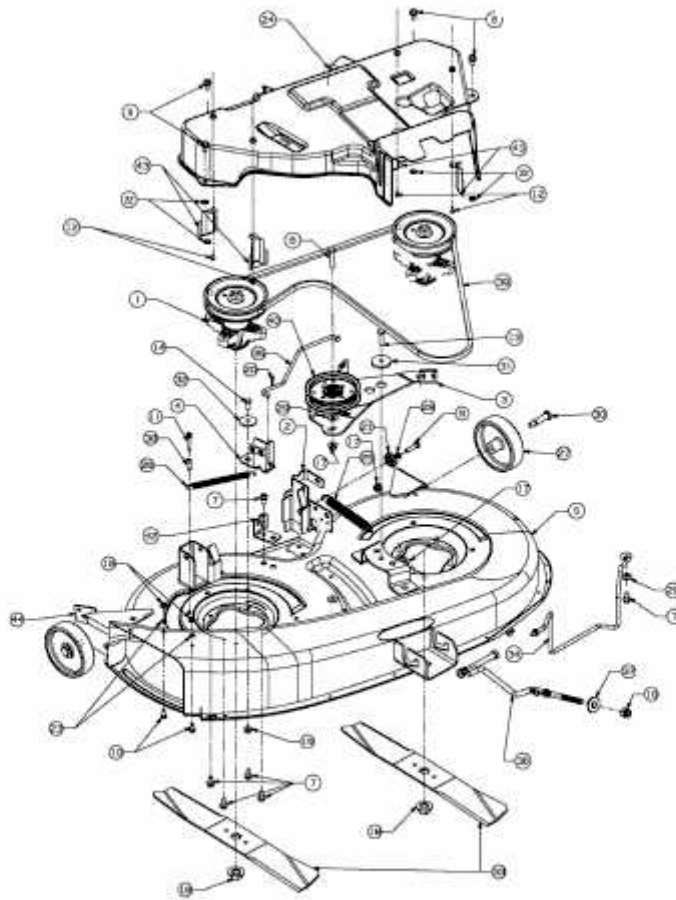

AMBITION 96.155 H > 13TM79RF650 (2012) > MÄHWERK F (38"/96CM)

E3-02763D-01