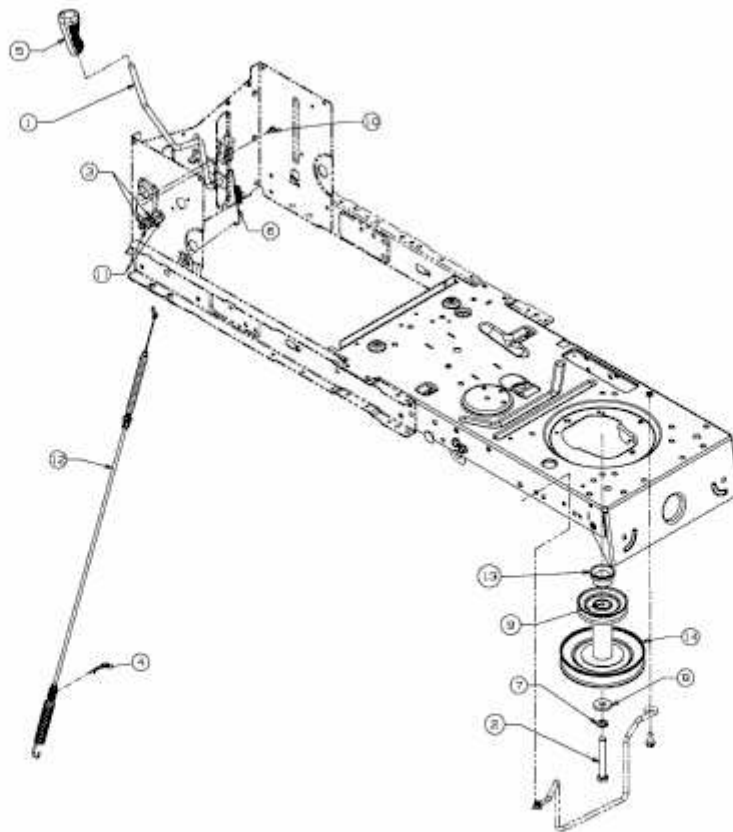

AMBITION 96.155 H > 13TM79RF650 (2011) > MÄHWERKSEINSCHALTUNG,
MOTORKEILRIEMENSCHLEIBE

E3-05556A-01