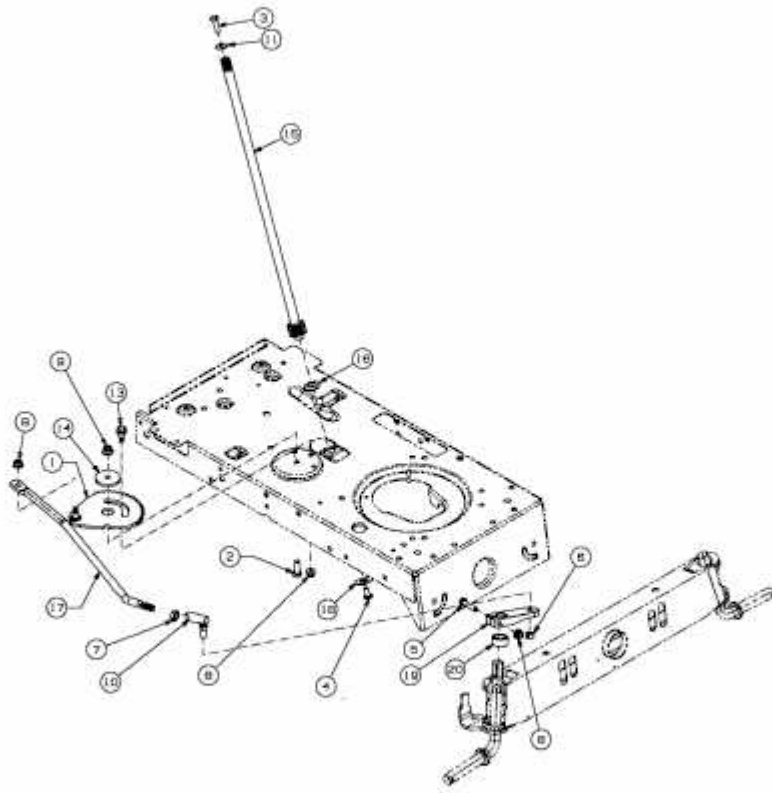

LG 155 > 13TM773G600 (2012) > LENKUNG

E3-02700C-01