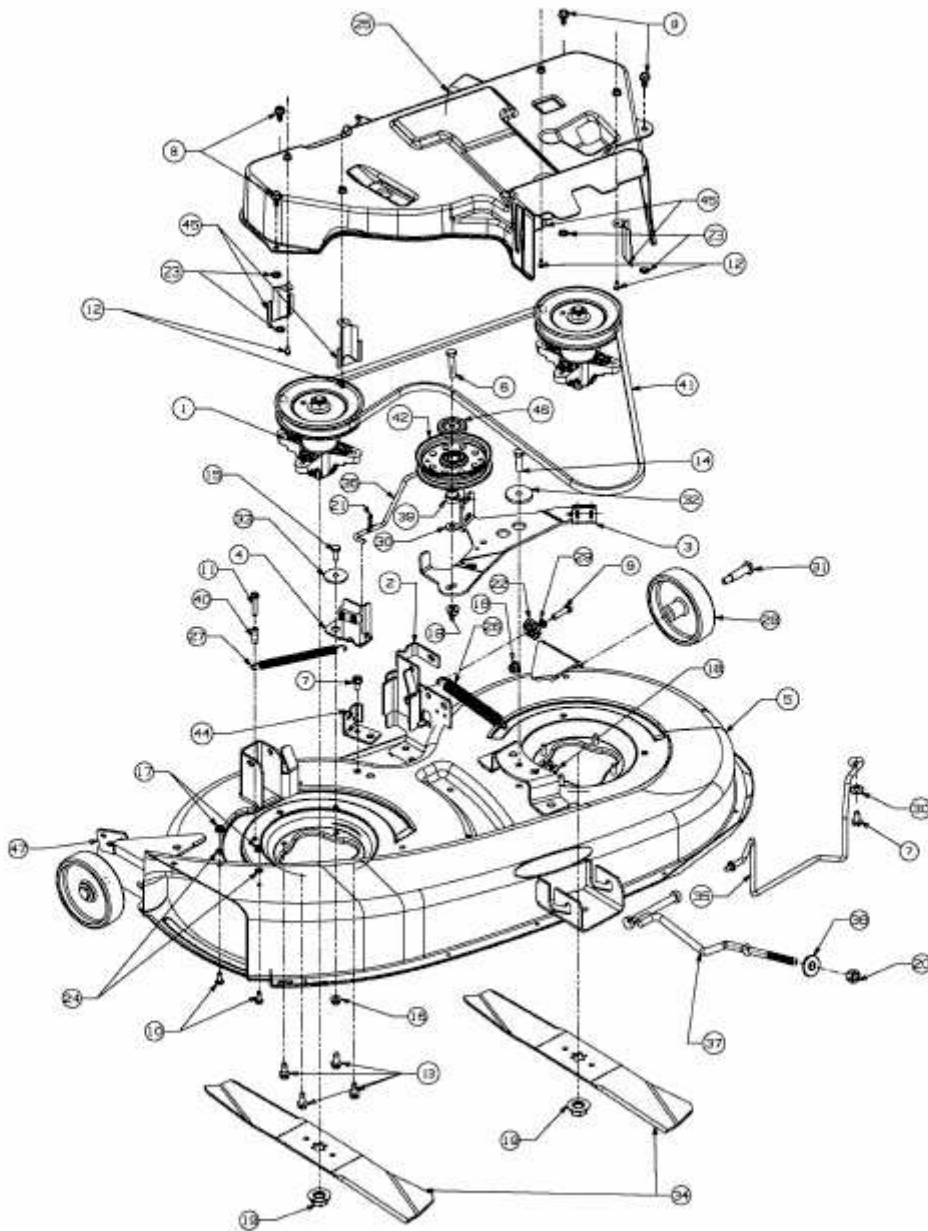

SELECT 96.130 T > 13TH76RF650 (2014) > MÄHWERK F (38"/96CM)

E3-02763F-01