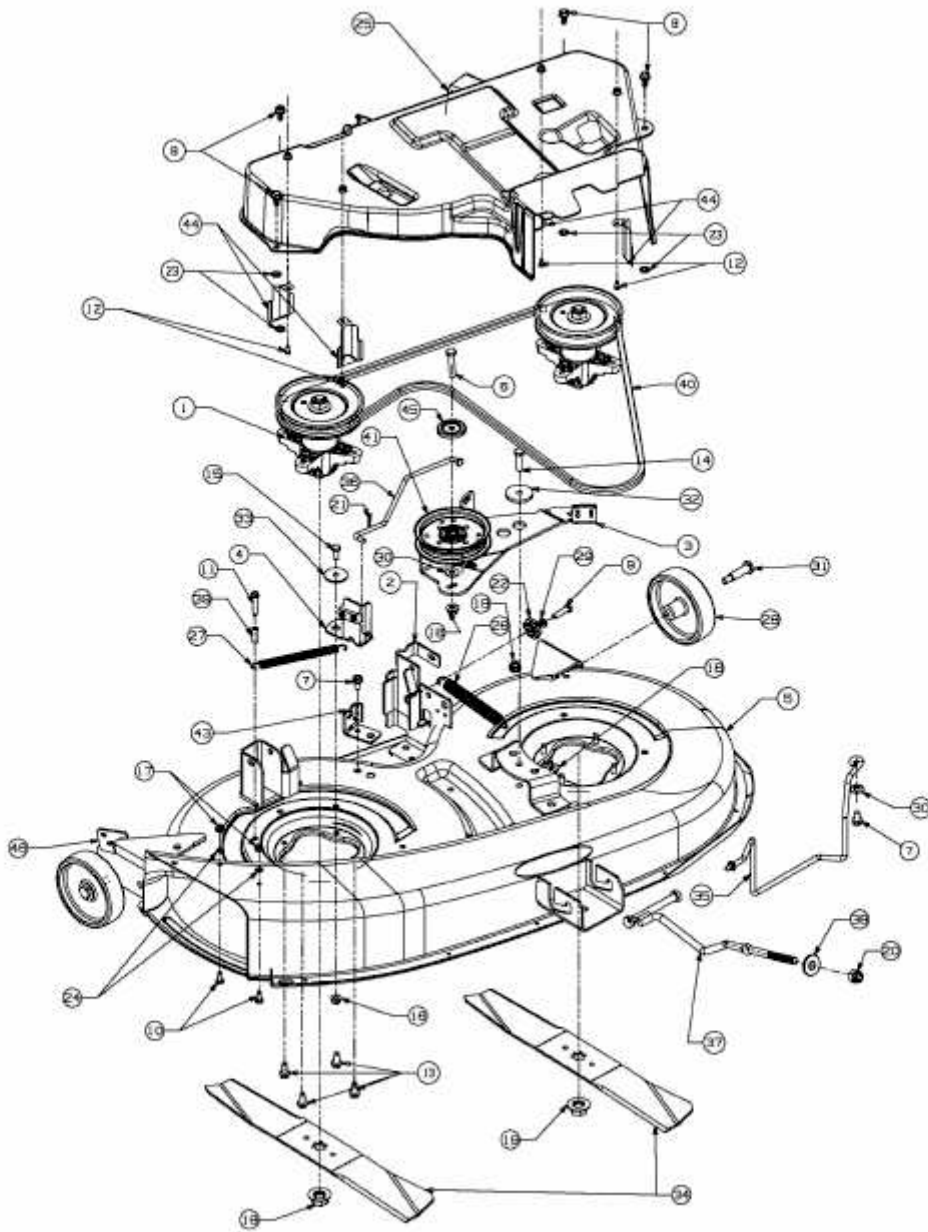

SELECT 96.130 T > 13TH76RF650 (2013) > MÄHWERK F (38"/96CM)

E3-02763E-01