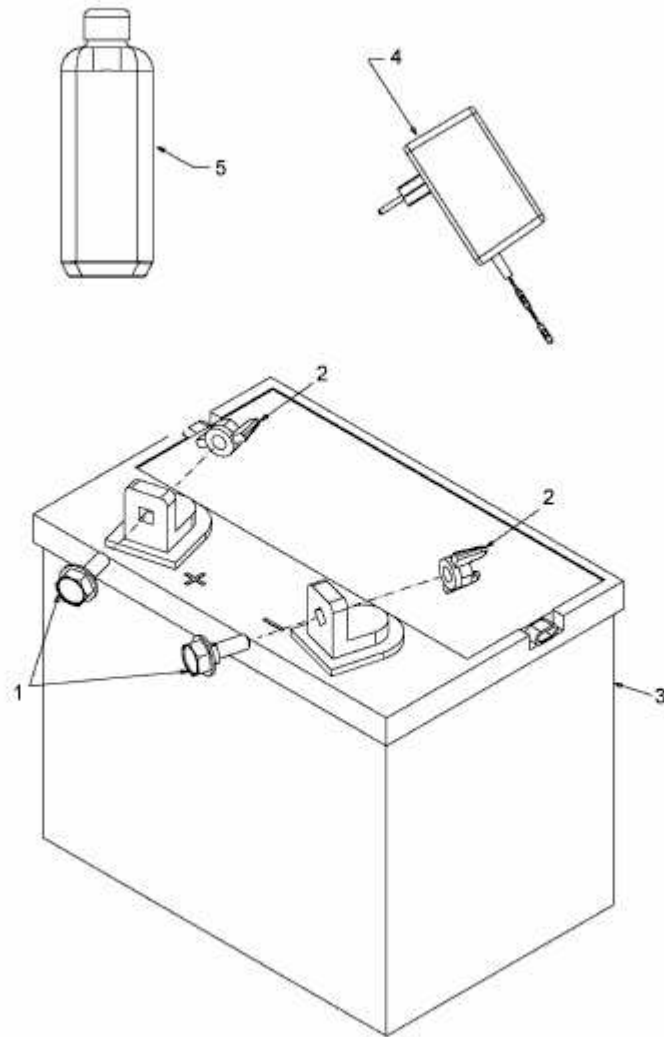

ADVANCE PG 160 HK > 13TG79KG676 (2013) > BATTERIE, LADEGERÄT

E3-06627A-01