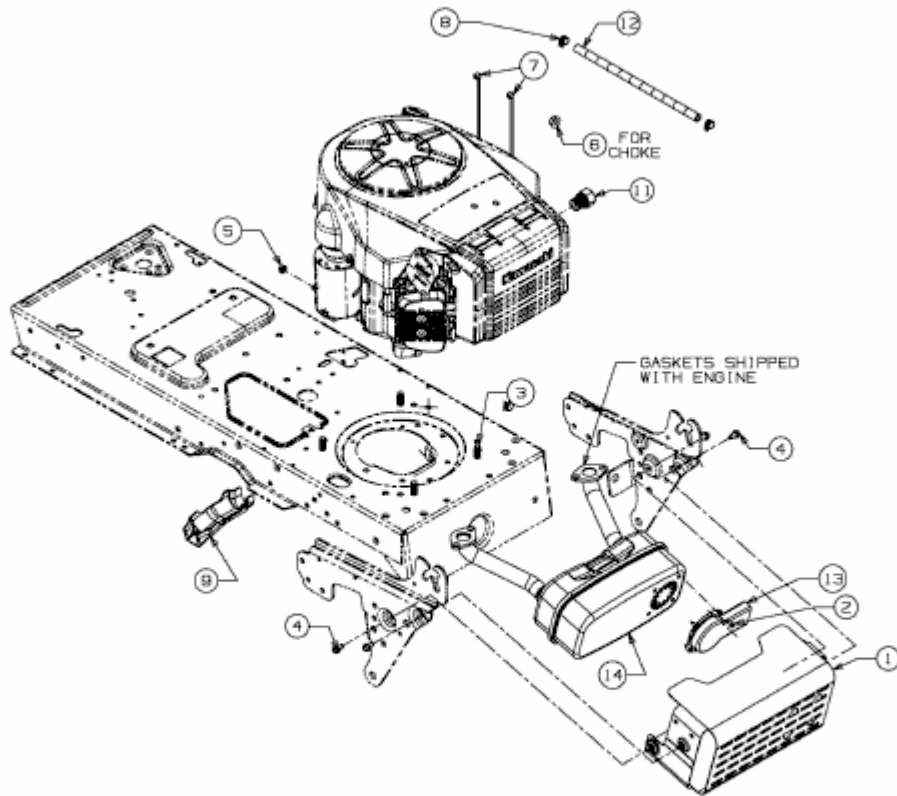

ADVANCE PG 160 HK > 13TG79KG676 (2013) > MOTORZUBEHÖR

E3-08097A-01