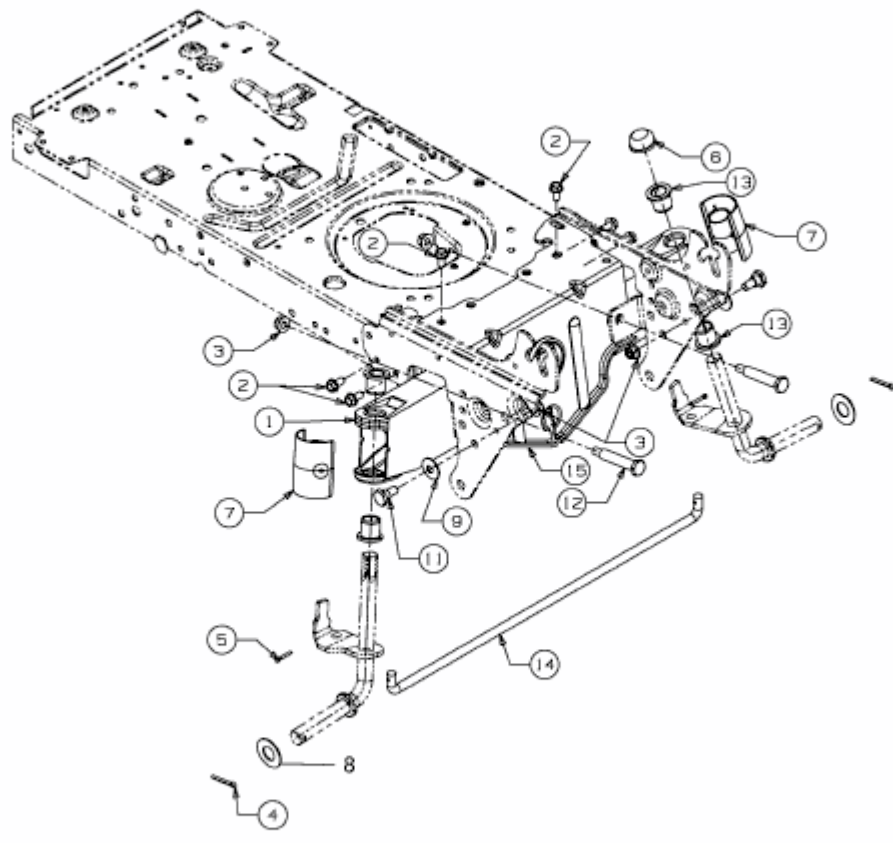

ADVANCE PG 160 HK > 13TG79KG676 (2013) > VORDERACHSE

E3-04363B-01