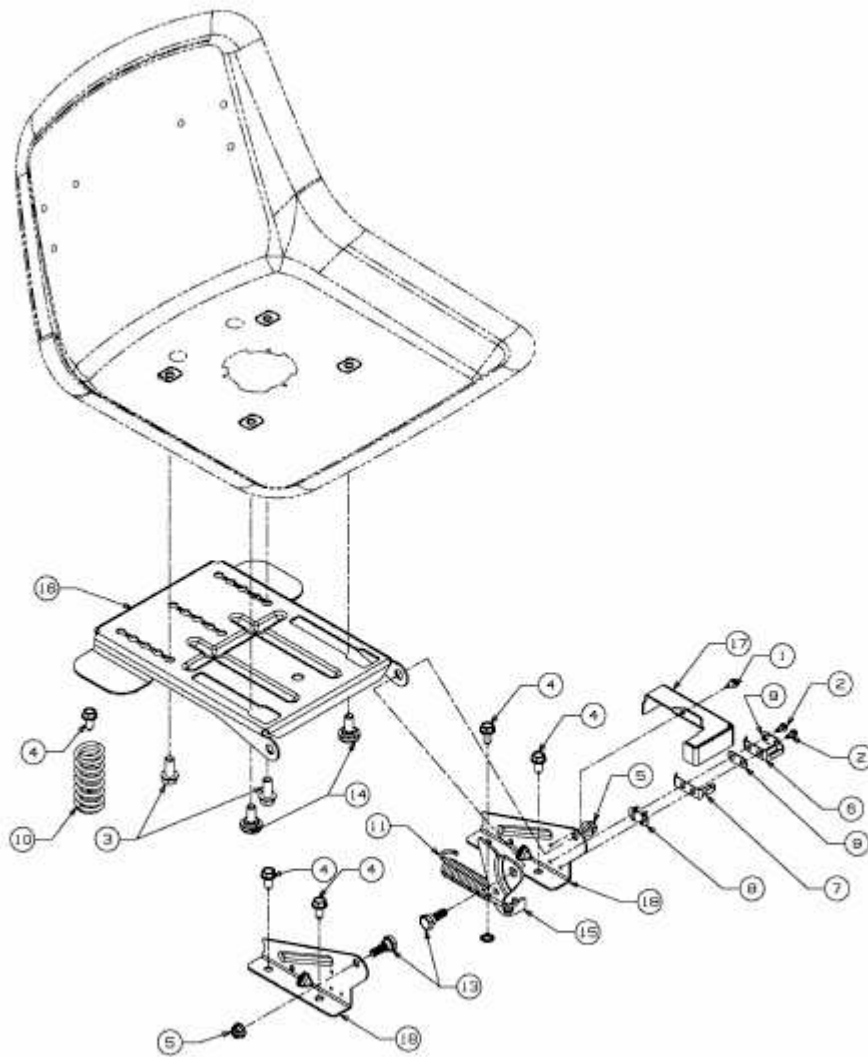

ADVANCE PG 160 HK > 13TG79KG676 (2013) > SITZTRÄGER

E3-04368B-01