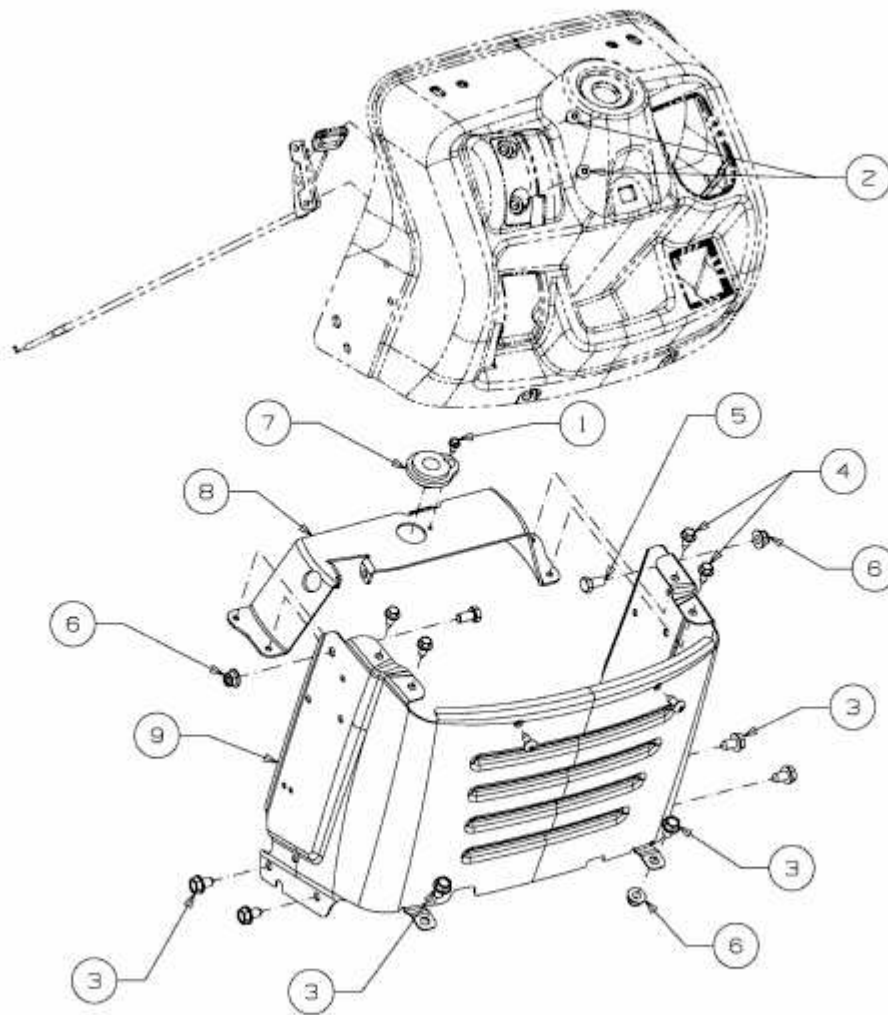

ADVANCE PG 160 HK > 13TG79KG676 (2013) > ARMATURENBRETT UNTERTEIL

E3-07428A-01