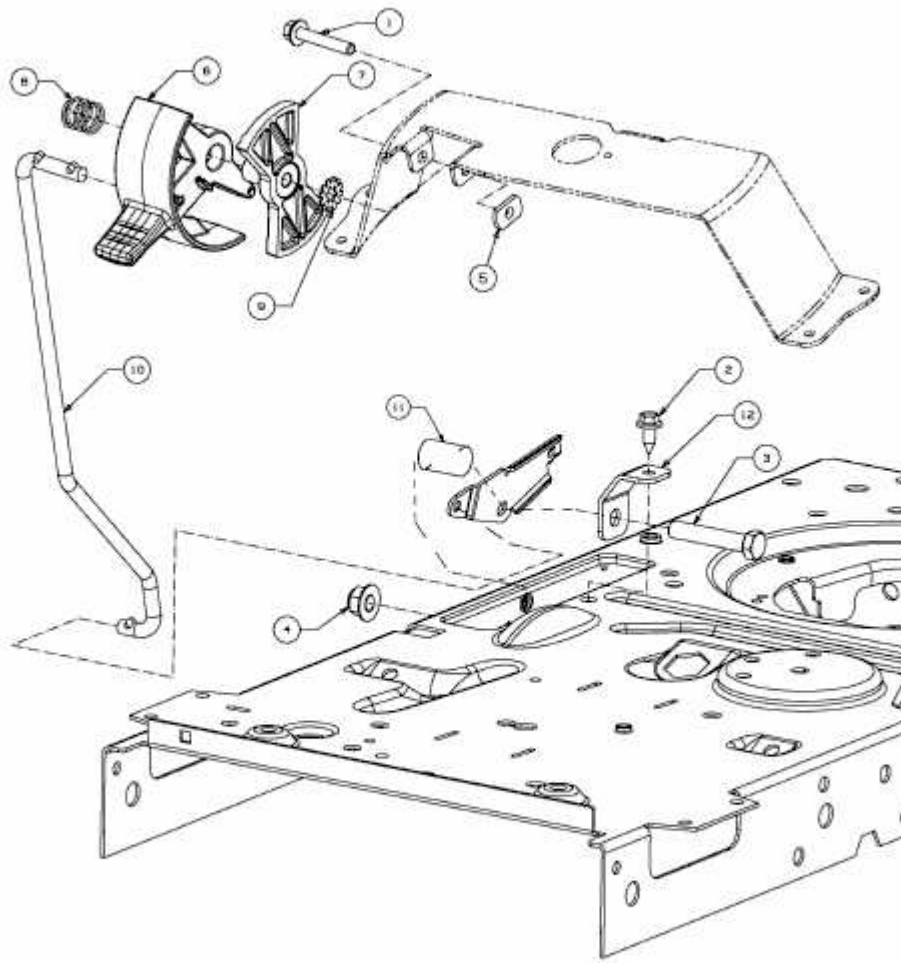

ADVANCE PG 160 HK > 13TG79KG676 (2013) > PARKBREMSE

E3-07437B-01