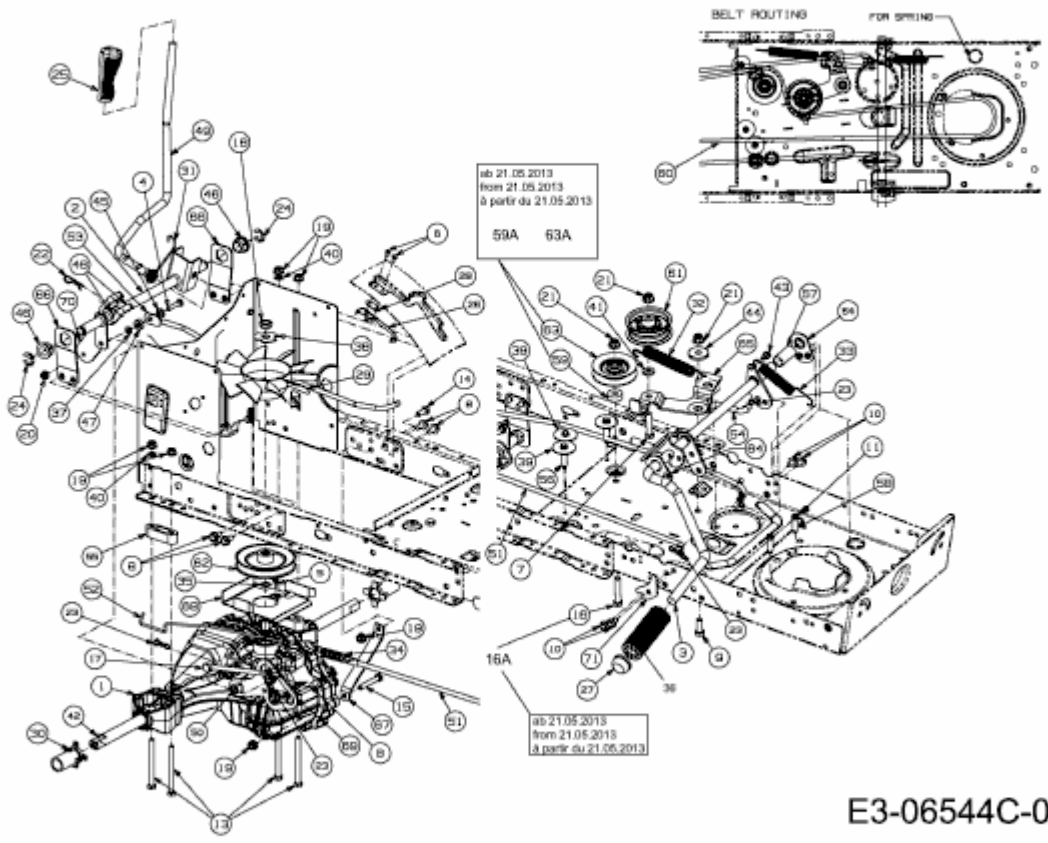

ADVANCE PG 160 HK > 13TG79KG676 (2013) > FAHRANTRIEB, PEDALE

E3-06544C-01