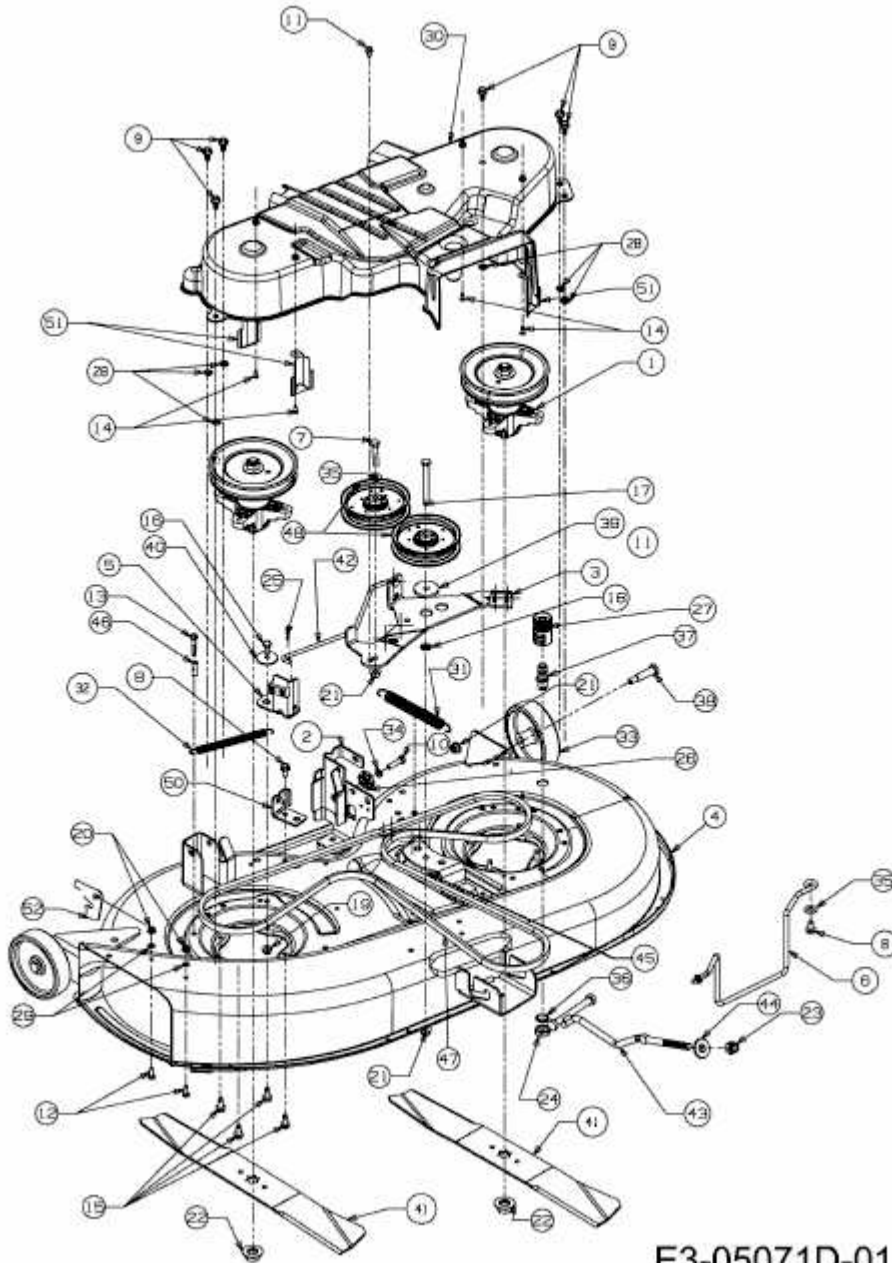

ADVANCE PG 160 HK > 13TG79KG676 (2013) > MÄHWERK G (42"/107CM)

E3-05071D-01