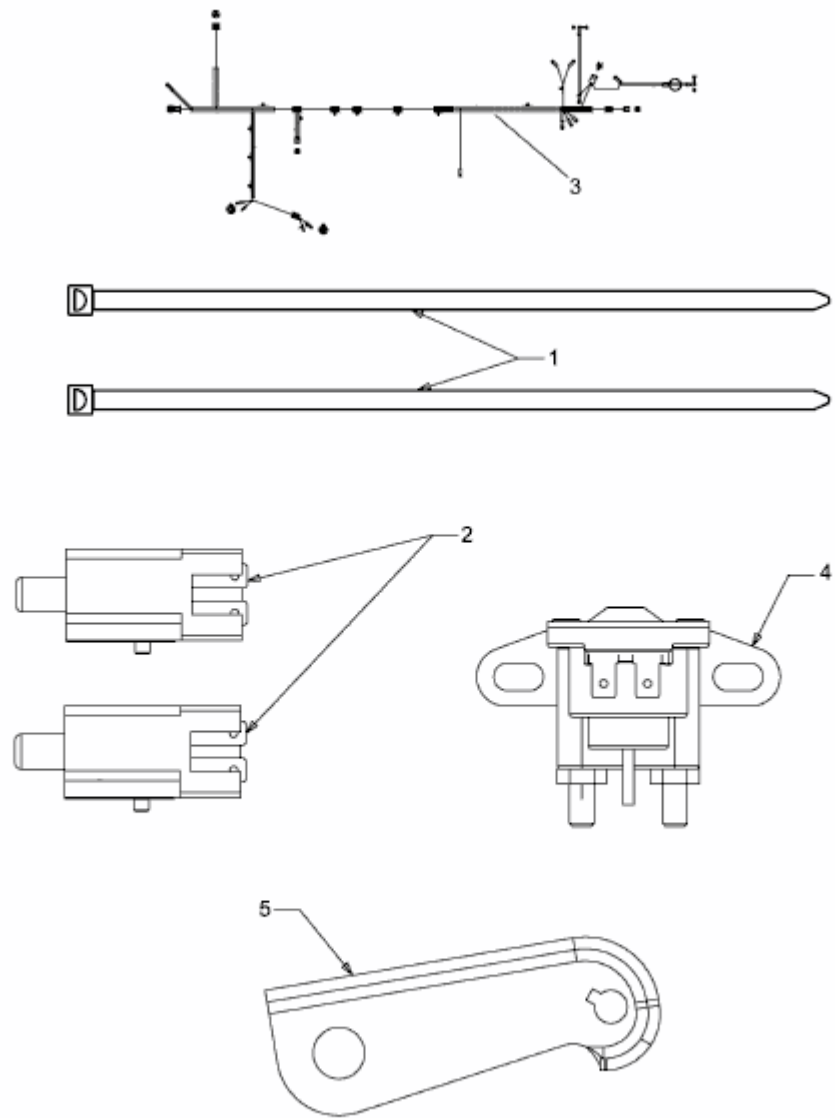

ADVANCE PG 160 HK > 13TG79KG676 (2013) > ELEKTROTEILE

E3-02735G-01