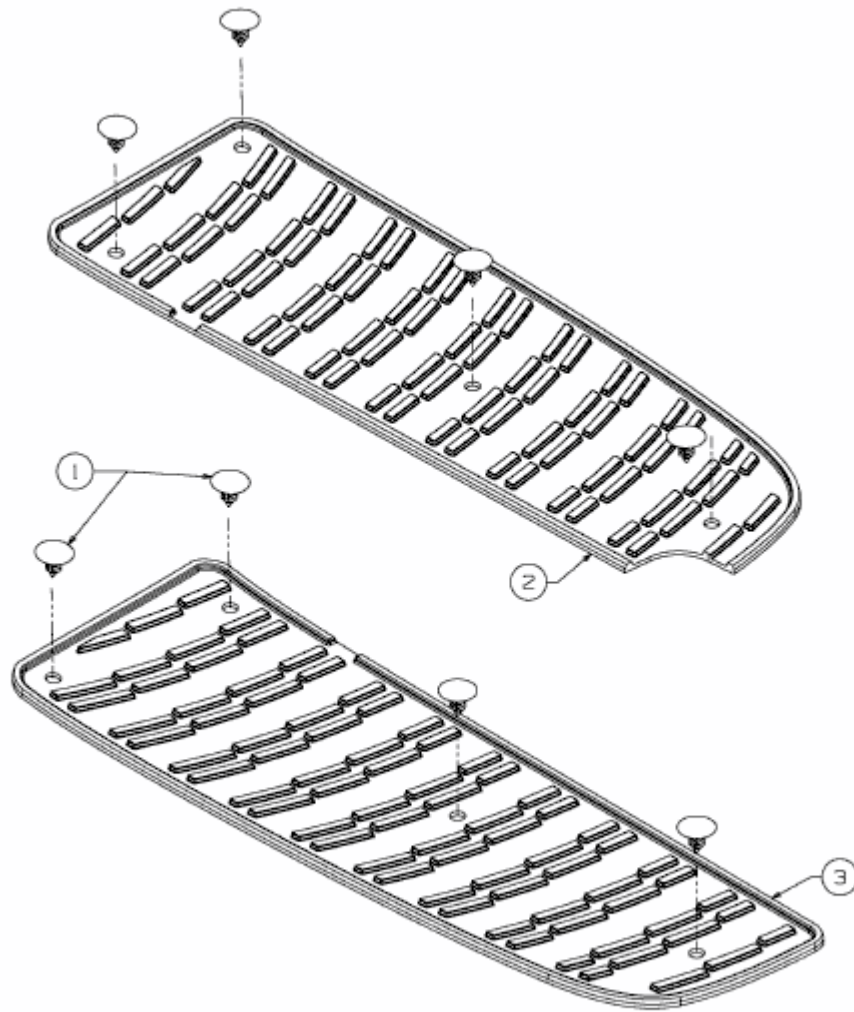

ADVANCE PG 160 HK > 13TG79KG676 (2013) > TRITTBRETTBELAG

E3-02722B-01