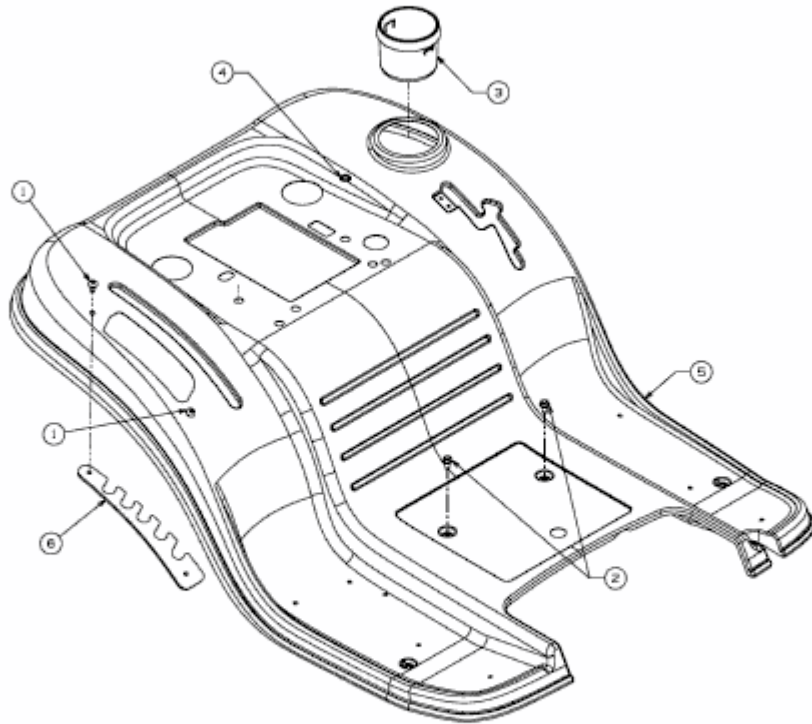

ADVANCE PG 160 HK > 13TG79KG676 (2013) > SITZWANNE

E3-02726C-01