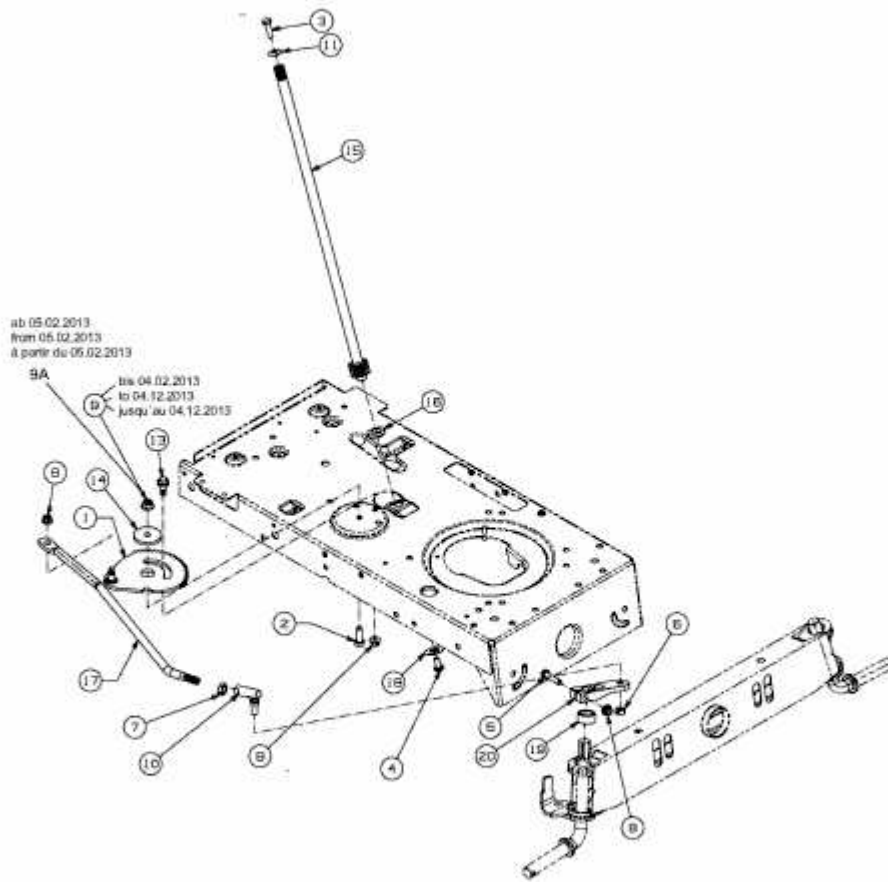

ADVANCE PG 160 HK > 13TG79KG676 (2013) > LENKUNG

E3-02700D-01