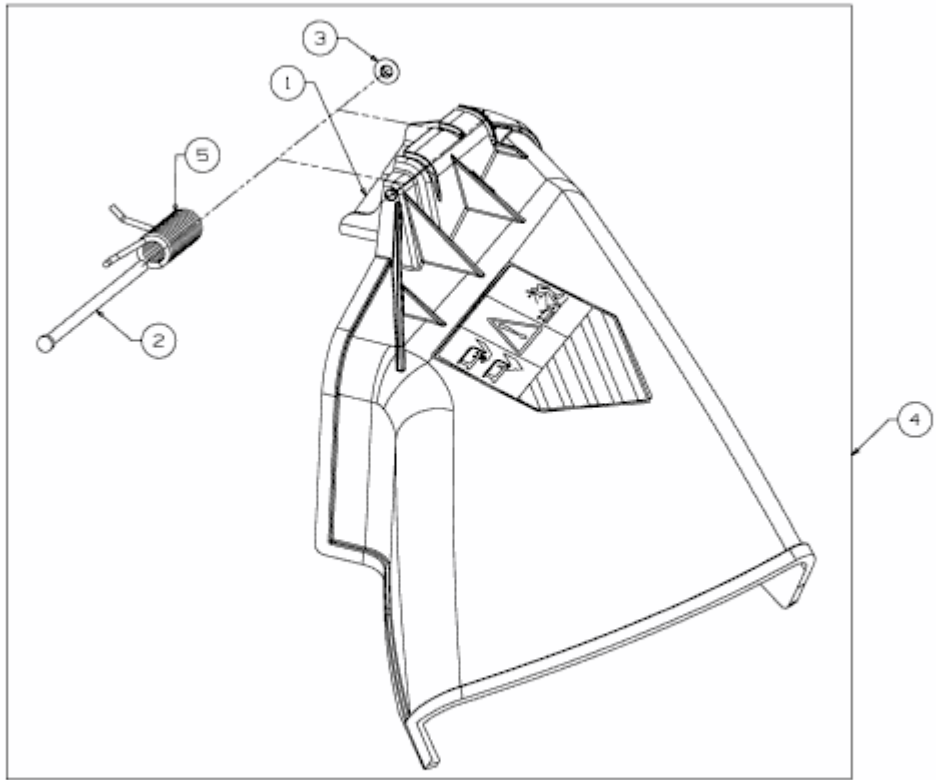

ADVANCE PG 160 HK > 13TG79KG676 (2013) > DEFLEKTOR

E3-04375A-01