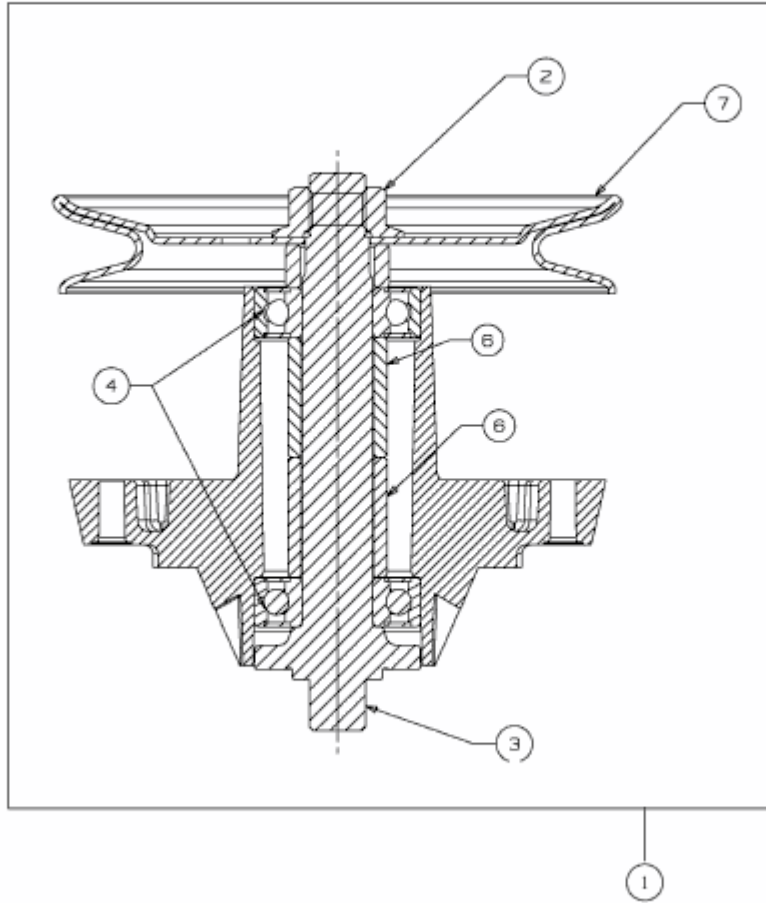

ADVANCE PG 160 HK > 13TG79KG676 (2013) > MESSERSPINDEL 618-04456A

E3-07447A-01