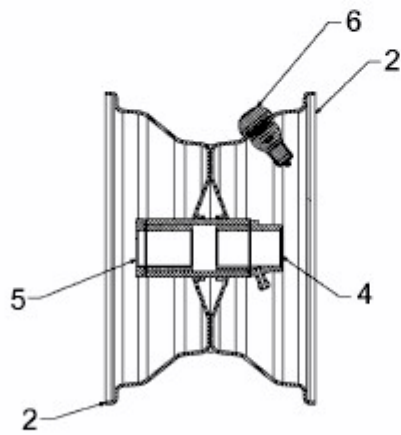

MASTERCUT 92-155 BIS 2016 > 13SH761E659 (2009) > RÄDER VORNE 13X5

E3-02082B-01