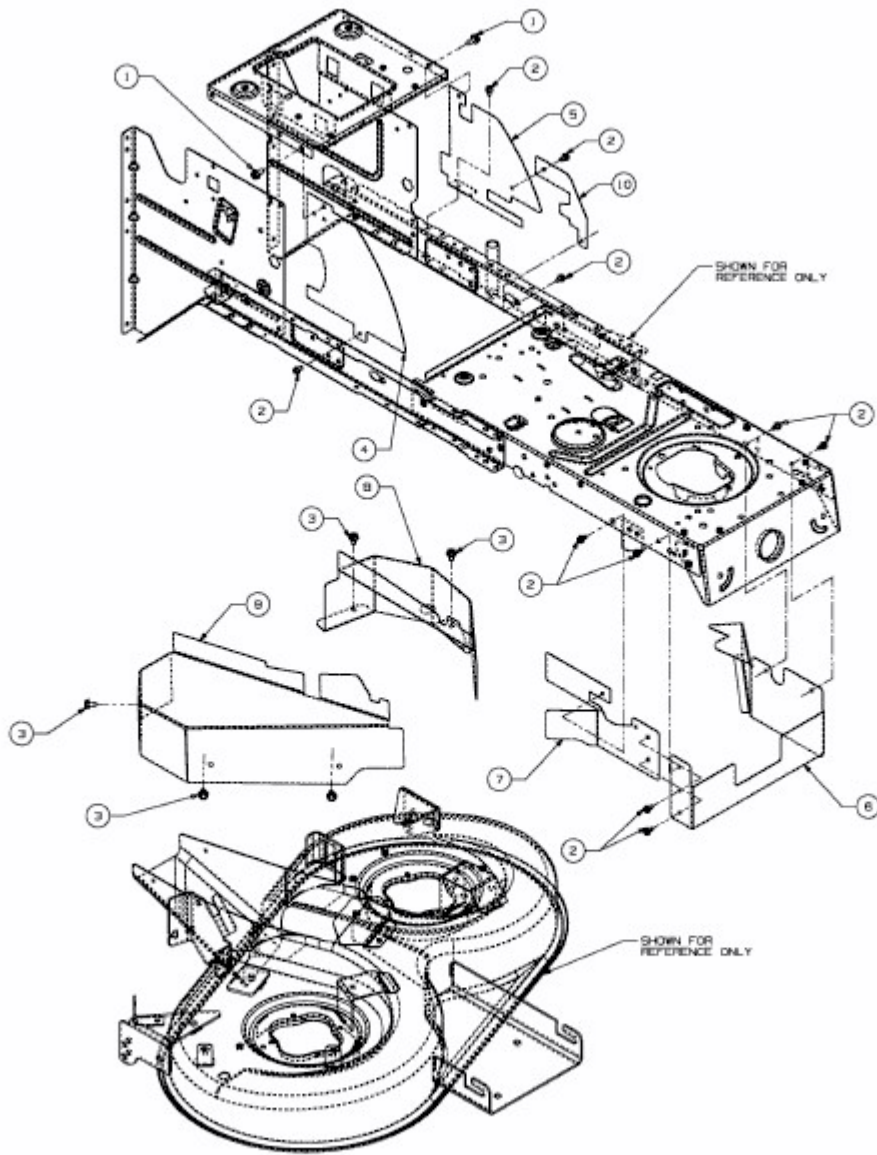

MASTERCUT 92-155 BIS 2016 > 13SH761E659 (2009) > ABDECKUNGEN MÄHWERK E (36"/92CM)

E3-04001C-01