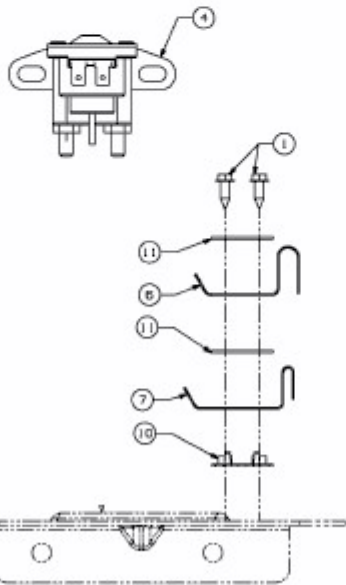

MASTERCUT 92-155 BIS 2016 > 13SH761E659 (2009) > ELEKTROTEILE

⑤ Kabelbaum / Wire Harness

E3-03888C-01