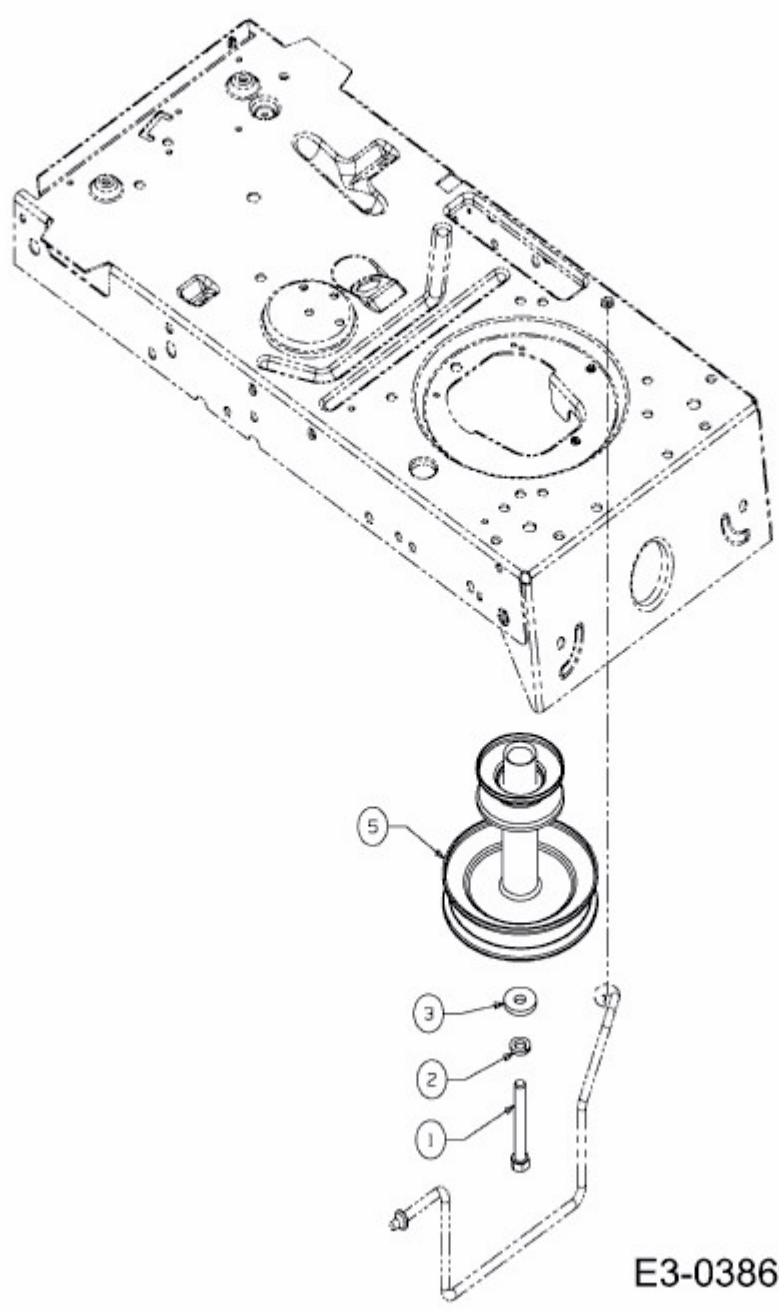

MASTERCUT 92-155 BIS 2016 > 13SH761E659 (2009) > MOTORKEILRIEMENSCHLEIBE

E3-03869A-01