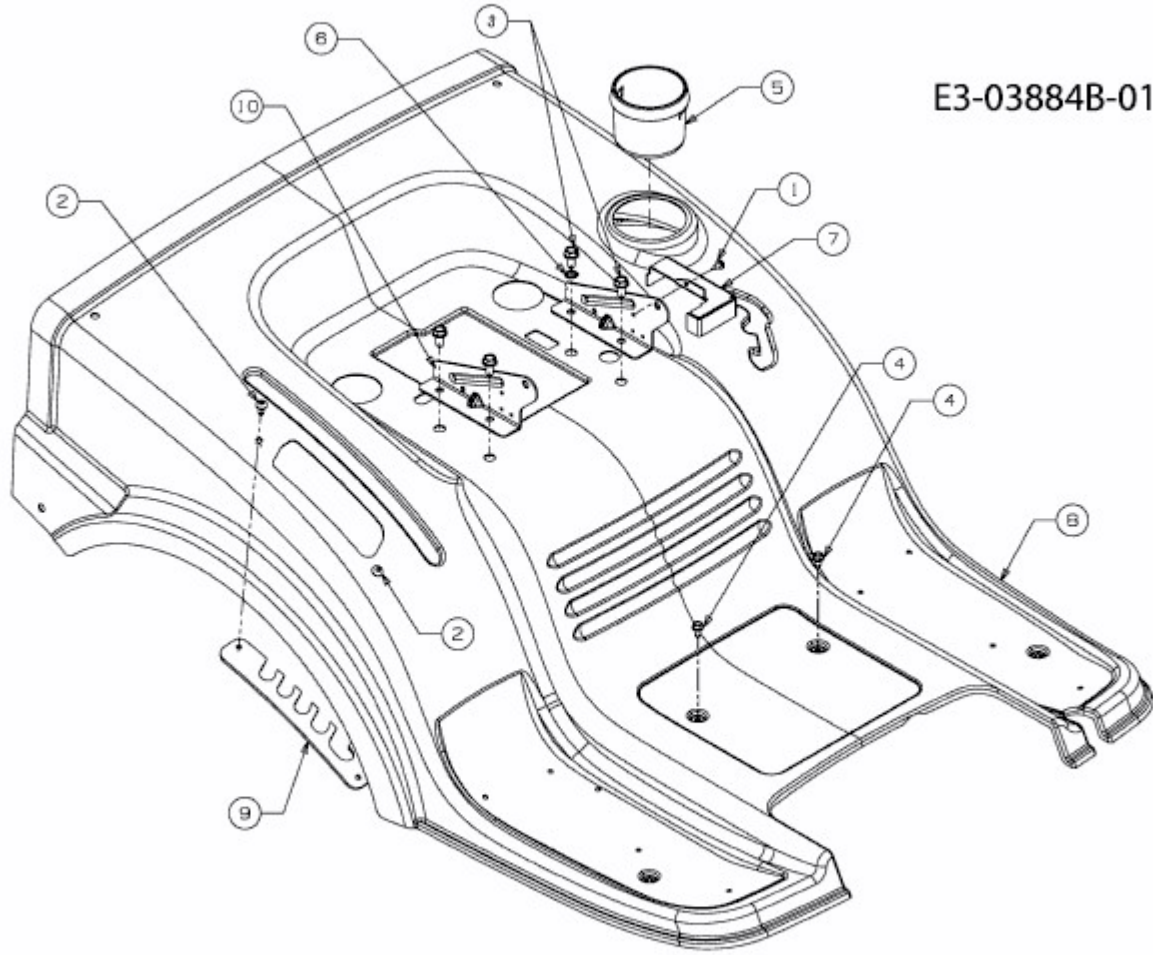

MASTERCUT 92-155 BIS 2016 > 13SH761E659 (2009) > SITZWANNE

E3-03884B-01