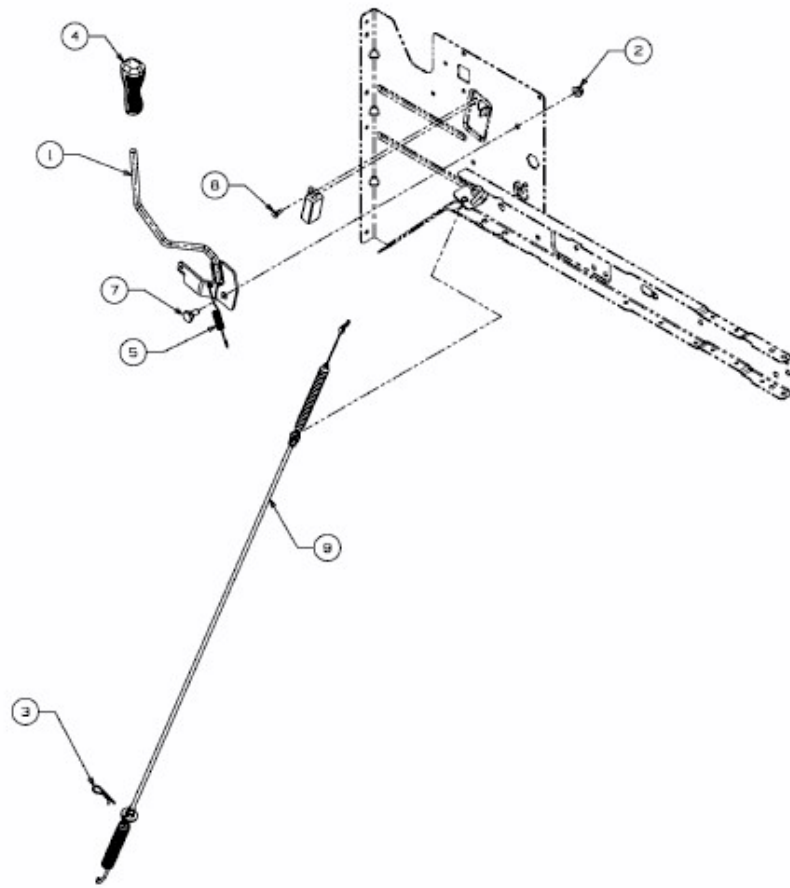

MASTERCUT 92 > 13SH761E659 (2011) > MÄHWERKSEINSCHALTUNG

E3-06551A-01