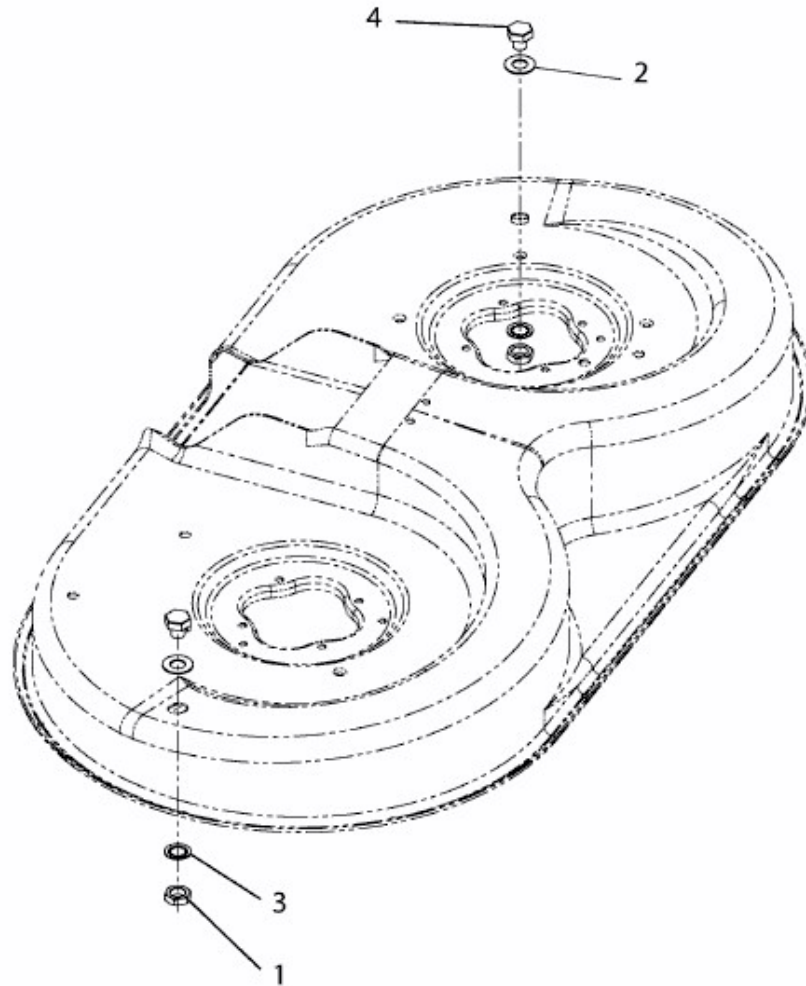

MASTERCUT 92 > 13SH761E659 (2011) > VERSCHLUSSDECKEL WASCHDÜSE MÄHWERK

E3-05374A-01