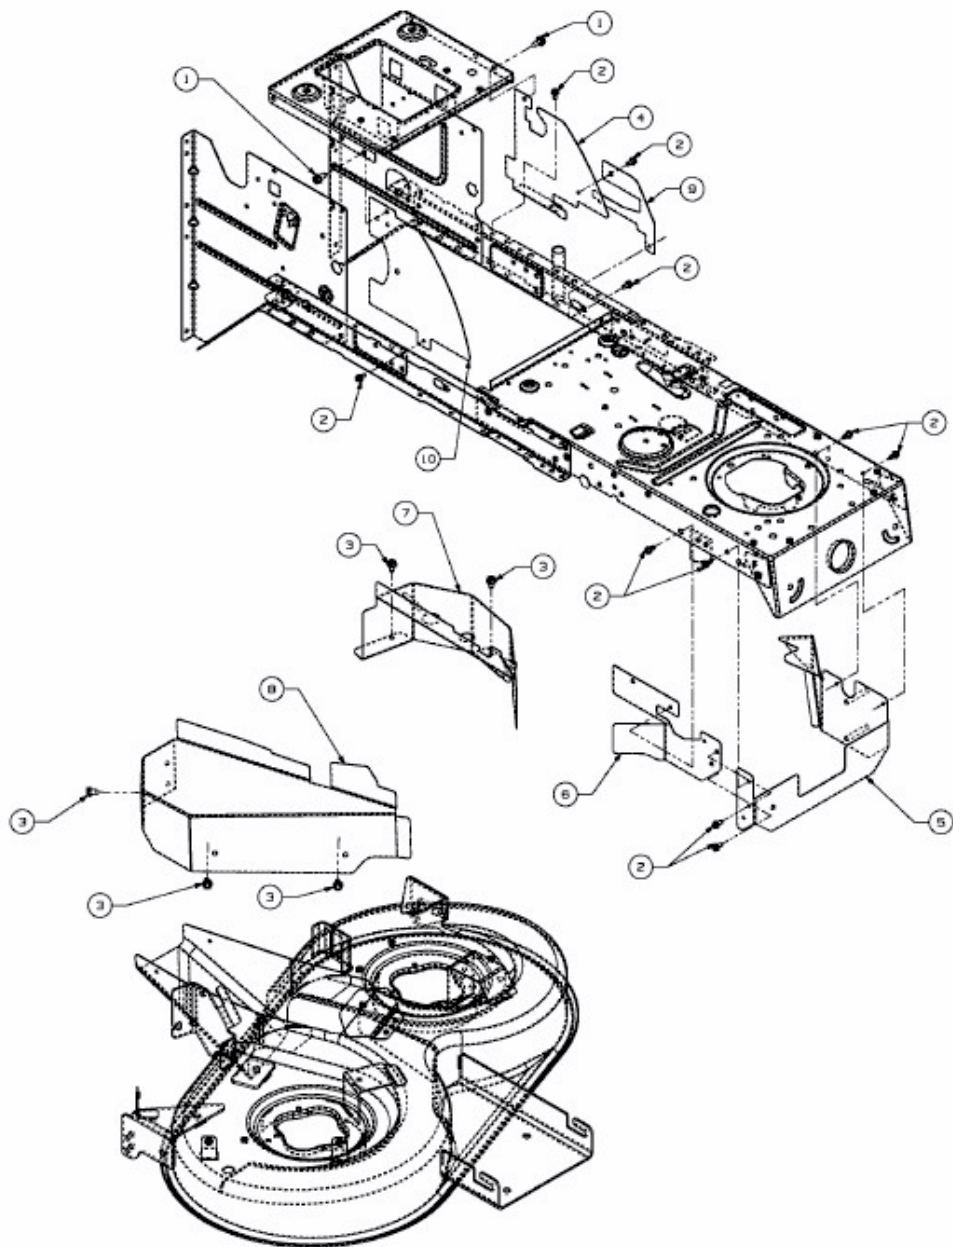

MASTERCUT 92 > 13SH761E659 (2011) > KEILRIEMENSCHUTZ MÄHWERK E (36"/92CM)

E3-04001D-01