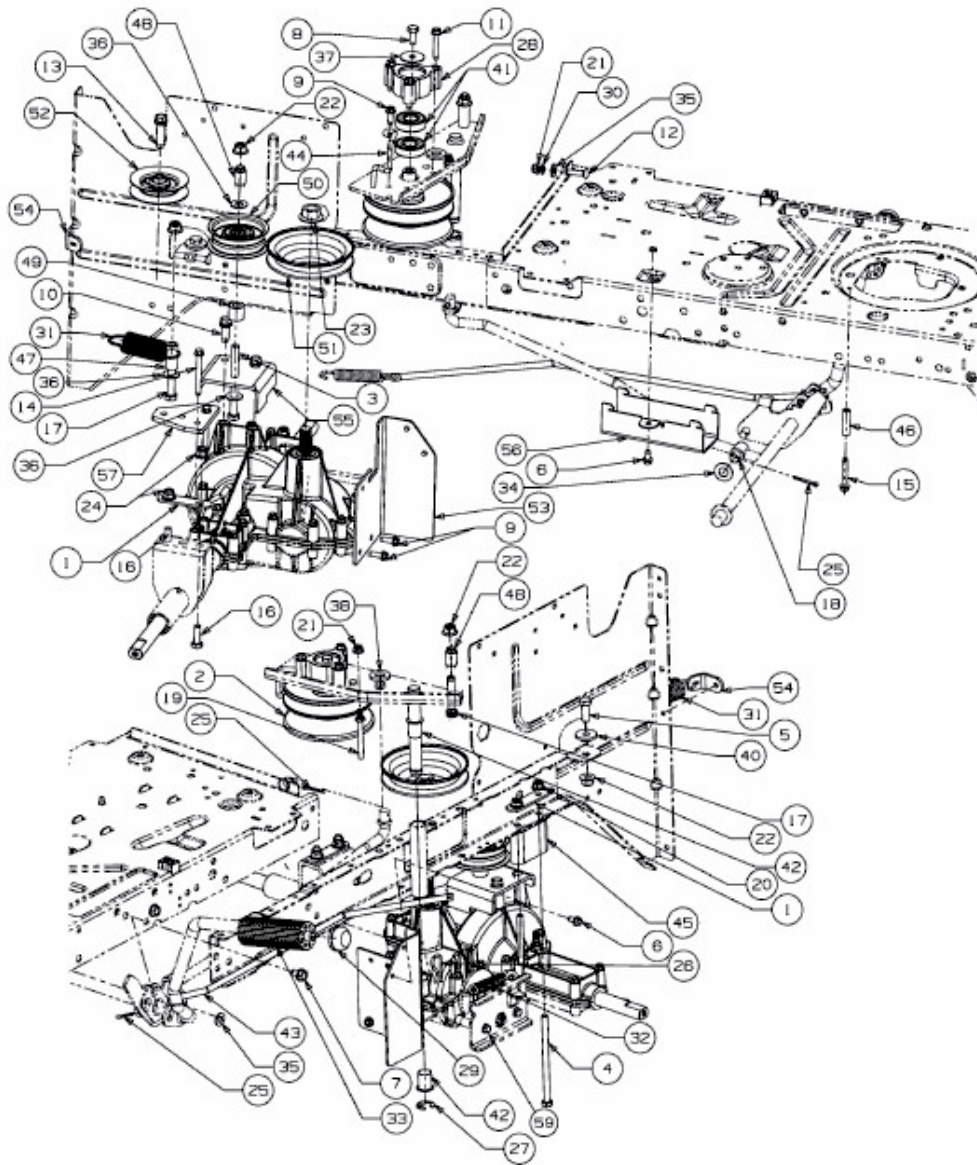

MASTERCUT 92 > 13SH761E659 (2011) > FAHRANTRIEB, VARIATOR

E3-03858E-01