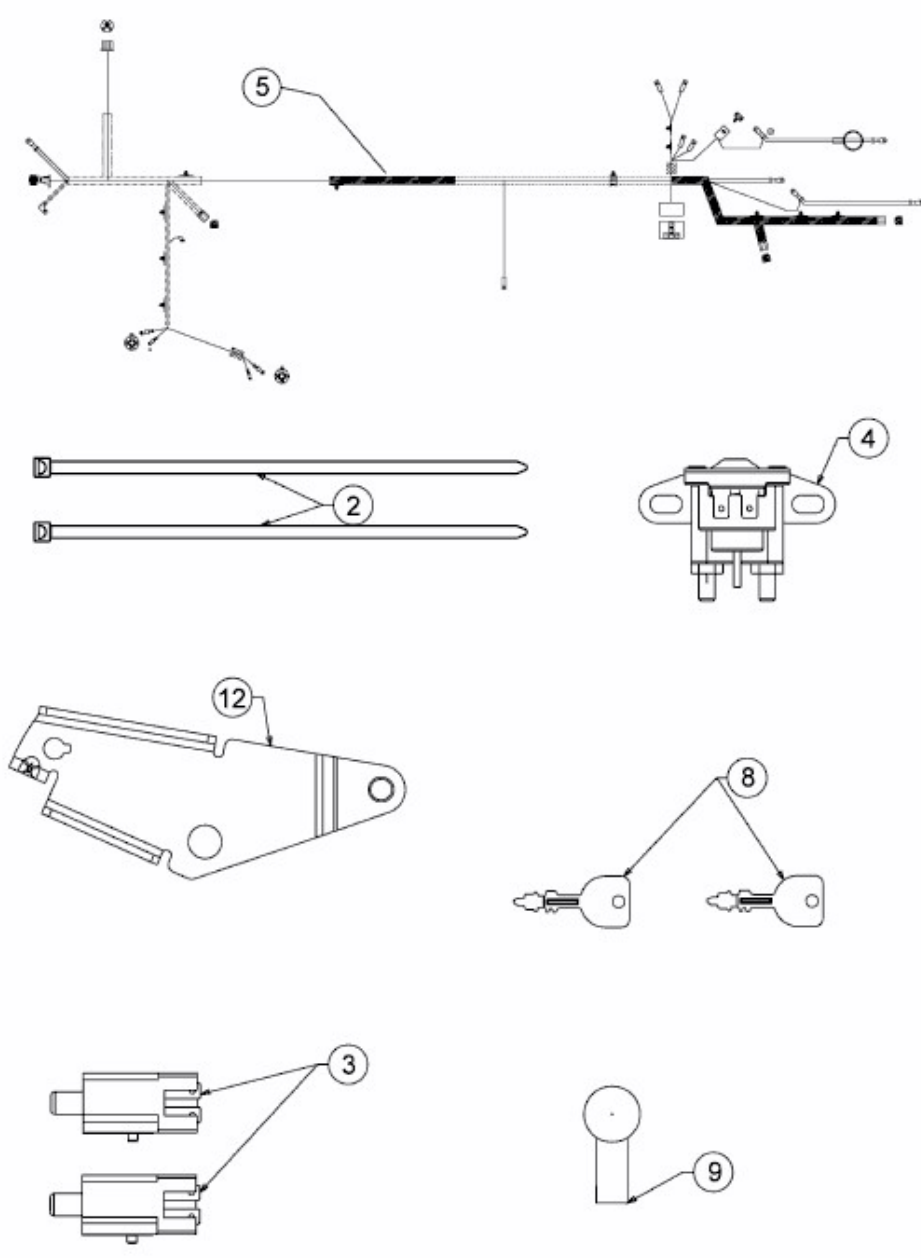

MASTERCUT 92 > 13SH761E659 (2011) > ELEKTROTEILE, SCHALTPLAN

E3-03888E-01