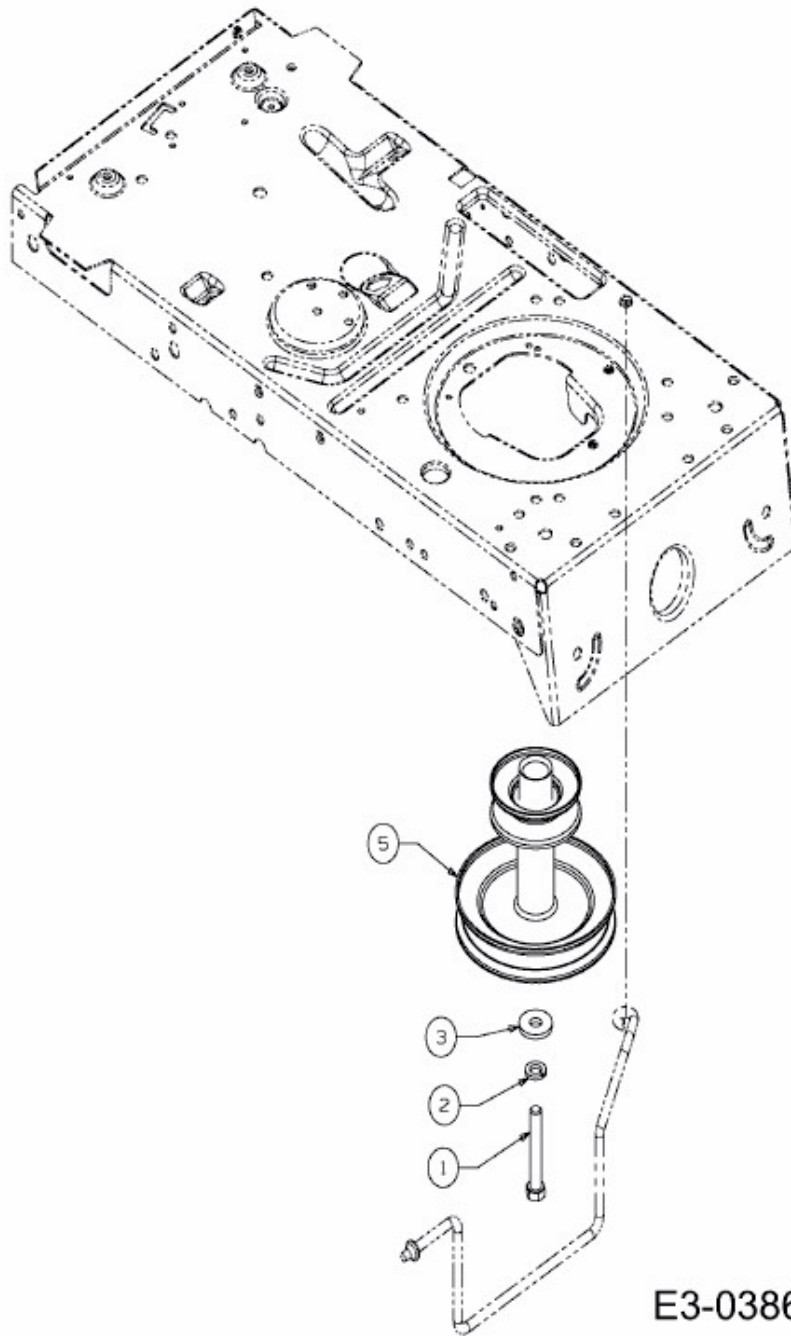

MASTERCUT 92 > 13SH761E659 (2011) > MOTORKEILRIEMENSCHLEIFE

E3-03869A-01