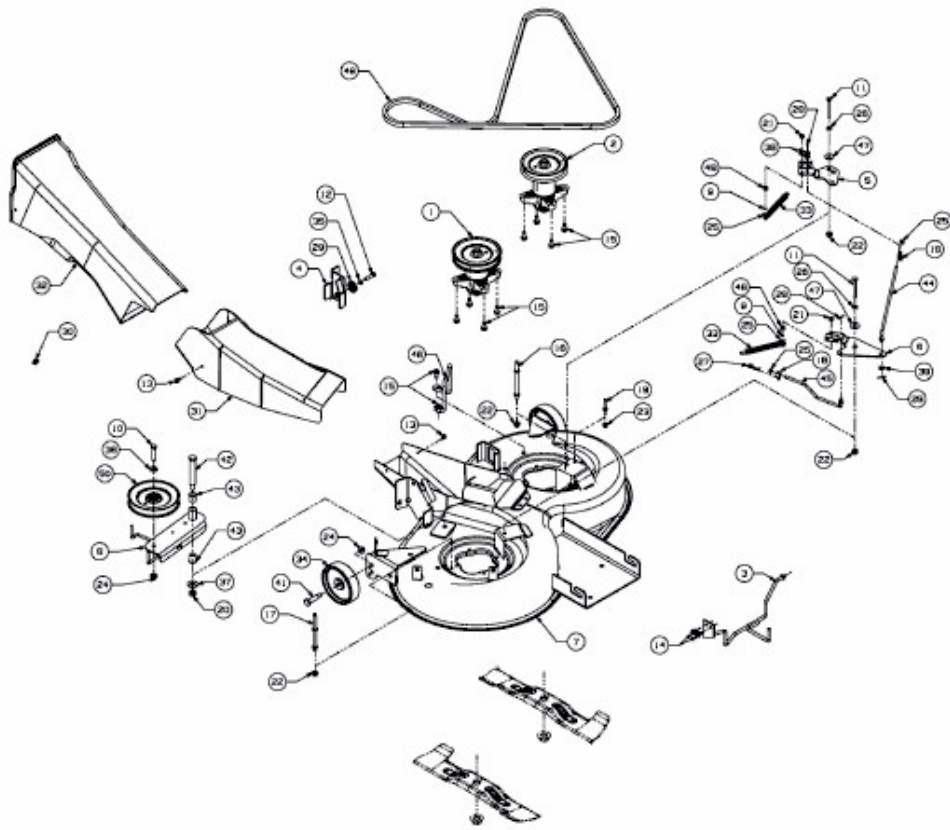

MASTERCUT 92 > 13SH761E659 (2011) > MÄHWERK E (36"/92CM)

E3-03891E-01