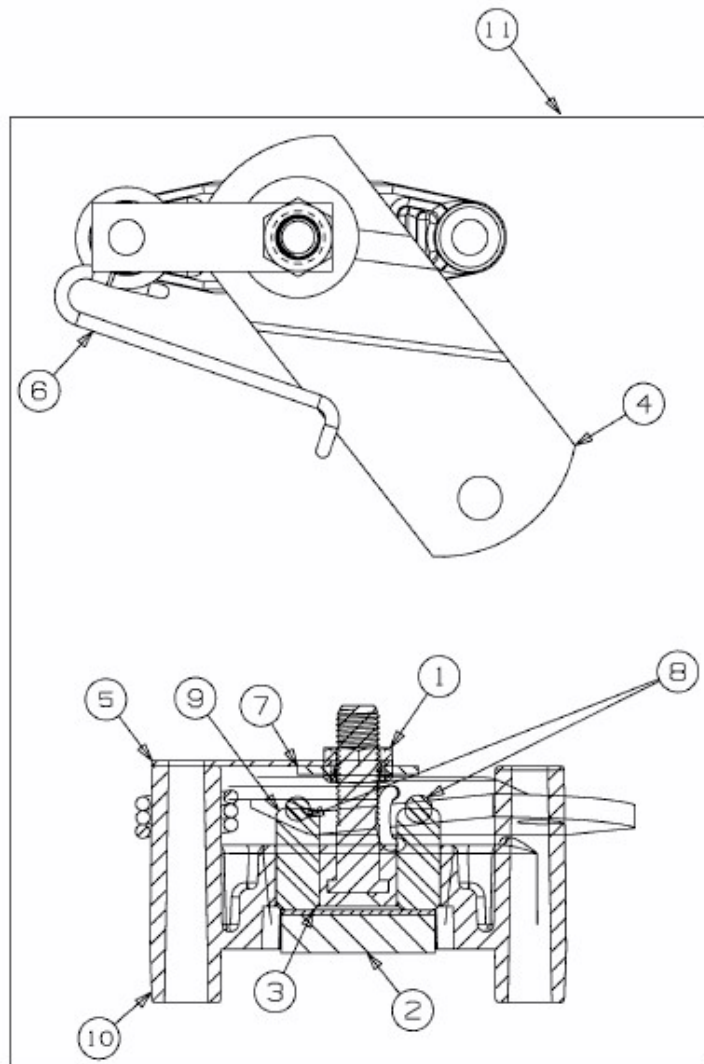

MASTERCUT 92 > 13SH761E659 (2011) > BREMSE

E3-03859D-03